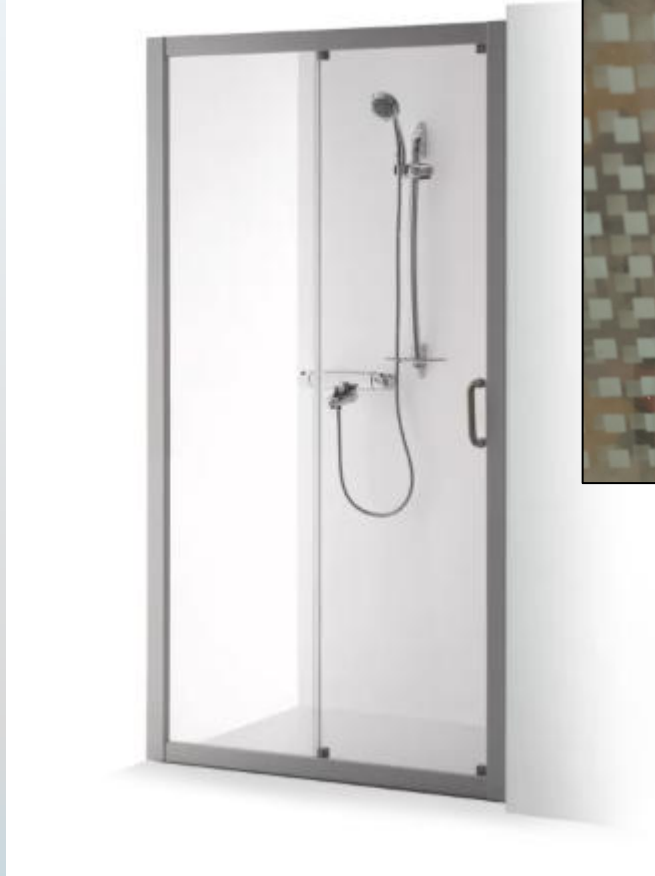

Vonios sienelė į nišą SVAJA 2 PLUS

Prekės kodas: 721859
Matmenys: 1760x1450
Furnitūra: pilka
Stiklas: skaidrus

177 Eur

su PVM

~~649~~ Eur

MŪSŲ PARTNERIŲ
PREKYBOS VIETOSE

Raštuoto stiklo pavyzdys

Paveikslėlis yra iliustracinio pobūdžio. Realus produktas gali skirtis priklausomai nuo aprašytų prekės savybių.