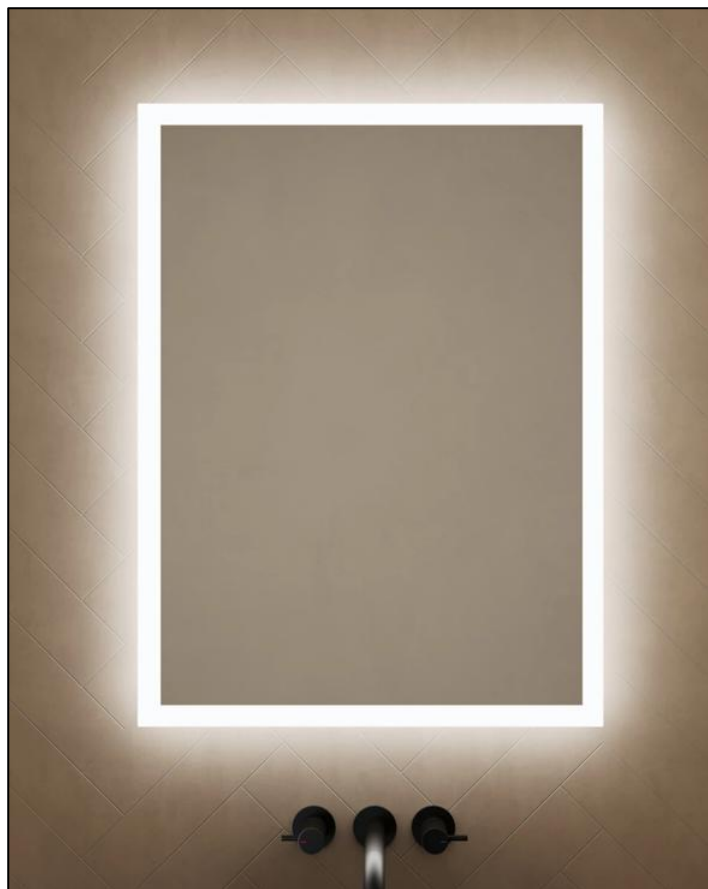

Paveikslėlis yra iliustracinio pobūdžio. Realus produktas gali skirtis priklausomai nuo aprašytų prekės savybių.

Išmanus veidrodis su LED apšvietimu 1380x1200

Prekės kodas: 244160

Matmenys: 1380x1200

Pastaba: nuskeltas kampukas, priekinis ir galinis apšvietimas, nuotrauka tik pavyzdys

699 Eur

su PVM

~~1590~~ Eur