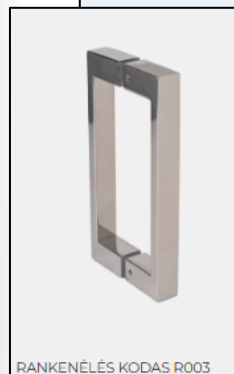

RANKENĖLĖS KODAS R003

Paveikslėlis yra iliustracinio pobūdžio. Realus produktas gali skirtis priklausomai nuo aprašytų prekės savybių.

Dušo durys nišai TINA PLUS

Prekės kodas: 206588

Matmenys: 1082x2000

Furnitūra: chromas

Stiklas: skaidrus

Pastaba: durys 60cm kairėje pusėje,
kampinis laikiklis, rankenėlė pavyzdyje

180 Eur

su PVM

~~1019~~ Eur