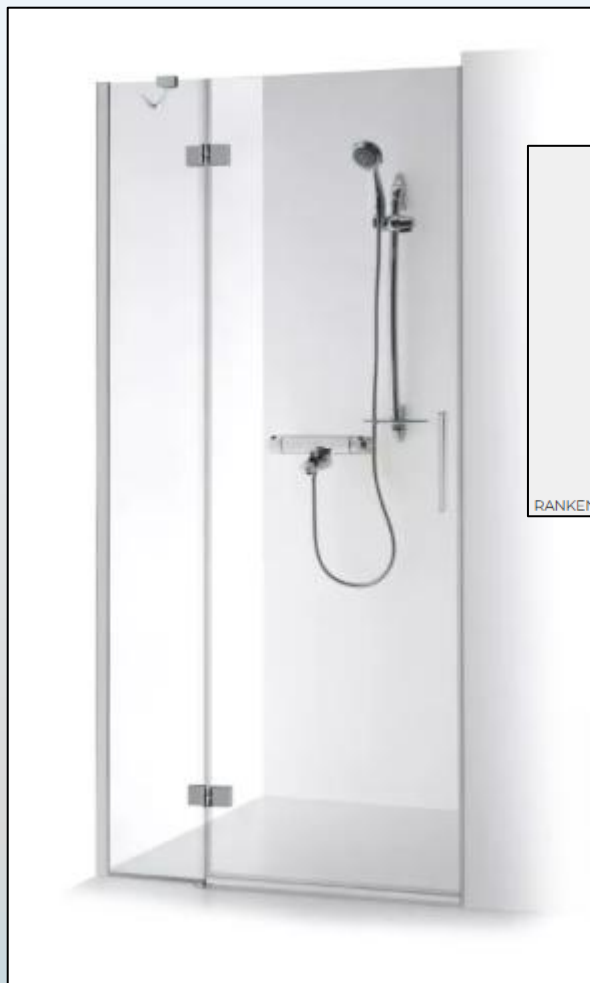

RANKENĖLĖS KODAS R003

Paveikslėlis yra iliustracinio pobūdžio. Realus produktas gali skirtis priklausomai nuo aprašytų prekės savybių.

Dušo durys nišai TINA PLUS

Prekės kodas: 206588

Matmenys: 1082x2000

Furnitūra: chromas

Stiklas: skaidrus

Pastaba: durys 60cm kairėje pusėje,
kampinis laikiklis, rankenėlė pavyzdyje

180 Eur

su PVM

~~1019~~ Eur