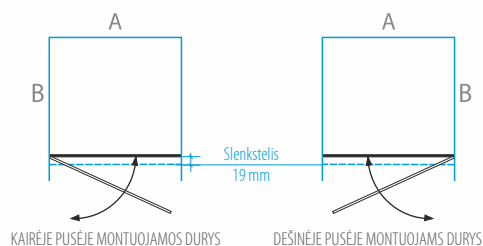

NAUJIENA

Dušo durys nišoms INA

DUŠO SIENELĖS TIPAS *	DUŠO SIENELĖS PLOTIS (mm)	SIENELĖS AUKŠTIS (mm)	BLIZGUS PROFILIS		
			SAUGUS 6/8 MM GRŪDINTAS STIKLAS		
			Skaidrus	Tamsintas rusvai, pilkai	Raštinis, satin, šinšila, melsvas, žalsvas
60	597-605	2000	479 €	579 €	629 €
70	697-705		489 €	589 €	639 €
80	797-805		499 €	599 €	649 €
90	897-905		509 €	609 €	659 €
Kiti pasirinkti matmenys intervale 600... 1000 mm			589 €	689 €	739 €

- Maksimalus aukštis - 2100 mm. Keičiant aukštį, taikomas 15% antkainis.
- Užsakydami gaminį, būtinai nurodykite dešinėje ar kairėje pusėje bus montuojamos durys.
- Dušo durys INA su pasirinkta RAL spalvos furnitūra pabrangsta 199 €.
- Dušo durys INA NERO FRAME stiliumi pabrangsta 199 €, NERO CUBE stiliumi pabrangsta 239 €.
- Dušo durys INA su aukso spalvos furnitūra pabrangsta 189 €.

▪ Panašūs gaminiai: GRETA, IEVA.

* Detalesnė informacija 1 psl.