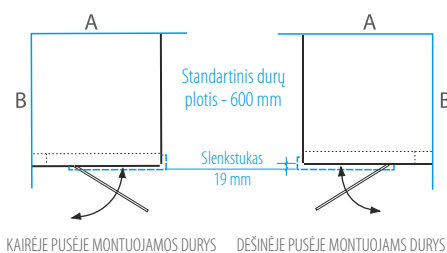

Dušo kabina NINA PLIUS

KABINOS TIPAS* Tinka ant nurodytų matmenų padėklo	A (mm)	B (mm)	KABINOS AUKŠTIS (mm)	BLIZGUS PROFILIS		
				SAUGUS 6 MM GRŪDINTAS STIKLAS		
				Skaidrus	Tamsintas rusvai, pilkai	Raštūnis, satin, šinšila, melsvas, žalsvas
80x80	779-792	779-792	2000	899 €	999 €	1 049 €
90x90	879-892	879-892		919 €	1 019 €	1 069 €
100x100	979-992	979-992		939 €	1 039 €	1 089 €
Nestandartiniai pasirinkti matmenys intervale 700... 1100 x 700... 1100 mm				1 189 €	1 289 €	1 339 €

- Keičiant aukštį, taikomas 15 % atkainis. Maksimalus aukštis - 2100 mm.
- Užsakydami kabiną, būtinai nurodykite dešinėje ar kairėje pusėje bus montuojamos durys.
- Dušo kabina NINA PLIUS su pasirinkta RAL spalvos furnitūra pabrangsta 259 €.
- Dušo kabina NINA PLIUS NERO FRAME stiliumi pabrangsta - 269€, NERO CUBE stiliumi - 349€.
- Panašūs gaminiai: KARINA, NORA PLIUS, ANA PLIUS.
- Detalesnė informacija 1 psl.