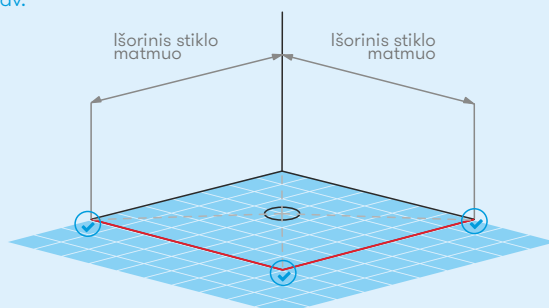

### Matmenys nurodyti kataloge ar kainyne prie sienelės ar kabinos tipo nėra tikslūs gaminio matmenys!

Dušo kabinos ar sienelės standartiniai matmenys tam, kad ji tiktų montuoti ant standartinių matmenų padėklo, kurie paprastai žymimi 80x80, 90x90, 100x100 ar pan. matmenimis, realiai bus 7-25 mm mažesni nei nurodyta, nes montuojant gaminį, jis šiek tiek atitraukiamas nuo padėklo krašto (1 pav.). **Tikslūs dušo sprendimo matmenys nurodomi katalogo A, B ar C stulpeliuose.**

■ 1 pav.

■ 2 pav.

- Išorinis stiklo matmuo
- ✓ Vietos, kuriose kabinos sienelės briauna turėtų sutapti su plytelių siūle.