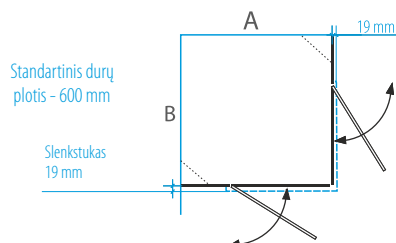

Dušo kabina AURORA

KABINOS TIPAS* Tinka ant nurodytų matmenų padėklo	A (mm)	B (mm)	KABINOS AUKŠTIS (mm)	BLIZGUS PROFILIS		
				SAUGUS 6 MM GRŪDINTAS STIKLAS		
				Skaidrus	Tamsintas rusvai, pilkai	Raštinis, satin, šinšila, melsvas, žalsvas
80x80	779-784	779-784	2000	1 159 €	1 259 €	1 309 €
90x90	879-884	879-884		1 179 €	1 279 €	1 329 €
100x100	979-984	979-984		1 199 €	1 299 €	1 349 €
Nestandartiniai pasirinkti matmenys intervale 700... 1100 x 700... 1100 mm				1 479 €	1 579 €	1 629 €

- Keičiant aukštį, taikomas 15 % atkainis. Maksimalus aukštis - 2100 mm.
- Standartiškai durys gaminamos 600 mm pločio. Jei pageidaujate kitų matmenų durų - nurodykite užsakant. Kaina būtų skaičiuojama kaip nestandartinio gaminio.
- Jei užsakote skirtingų A ir B kraštinių gaminį, būtinai nurodykite kurioje pusėje kuri kraštinė bus montuojama.
- Dušo kabina AURORA su pasirinkta RAL spalvos furnitūra pabrangsta 259 €.
- Dušo kabina AURORA NERO FRAME stiliumi pabrangsta - 269€, NERO CUBE stiliumi - 349€.
- Panašus gaminys - dušo kabina SIMA.
- Detalesnė informacija 1 psl.