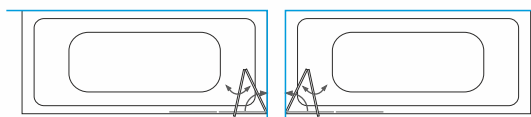

Kairėje pusėje montuojama sienelė

Dešinėje pusėje montuojama sienelė

VONIOS SIENELĖS TIPAS	SIENELĖS PLOTIS (mm)	SIENELĖS AUKŠTIS (mm)	BLIZGUS PROFILIS		
			SAUGUS 6/8 MM GRŪDINTAS STIKLAS		
			Skaidrus	Tamsintas rusvai, pilkai	Raštinis, satin, šišila, melsvas, žalsvas
80	795-808	1500	459 €	509 €	539 €
90	895-908		469 €	519 €	549 €
100	995-1008		479 €	529 €	559 €
Nestandartiniai pasirinkti matmenys intervale 500... 995 mm			619 €	669 €	699 €

- Maksimalus aukštis - 1700 mm. Keičiant aukštį, taikomas 15% atkainis.
- Užsakydami sienelę, būtinai nurodykite dešinėje ar kairėje vonios pusėje ji bus montuojama.
- Sienelės stiklai dalinami į dvi lygias dalis.
- Vonios sienelė BERTA su pasirinkta RAL spalvos furnitūra pabrangsta 99 €.
- Vonios sienelė BERTA NERO FRAME stiliumi pabrangsta - 159 €, NERO CUBE stiliumi - 199 €.