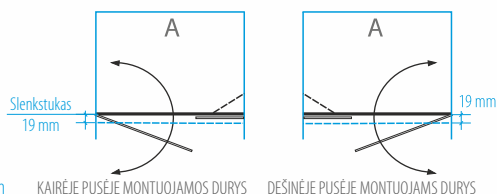

Dušo durys nišoms RITA

DUŠO SIENELĖS TIPAS *	DUŠO SIENELĖS PLOTIS (mm)	SIENELĖS AUKŠTIS (mm)	BLIZGUS PROFILIS		
			SAUGUS 6/8 MM GRŪDINTAS STIKLAS		
			Skaidrus	Tamsintas rusvai, pilkai	Raštūnis, satin, šinšila, melsvas, žalsvas
90	895-911	2000	499 €	599 €	649 €
100	995-1011		509 €	609 €	659 €
110	1095-1111		519 €	619 €	669 €
120	1195-1211		619 €	719 €	769 €
Kiti pasirinkti matmenys intervale 800... 1195 mm			679 €	779 €	829 €
Kiti pasirinkti matmenys intervale 1211... 1600 mm			789 €	889 €	939 € **

1. Keičiant aukštį, taikomas 15% antkainis. Maksimalus aukštis - 2250 mm.
   - Dušo durys atidaromos tiek į išorę, tiek į vidų.
   - Užsakant gaminį satin stiklu arba su secret juosta, būtina nurodyti, dešinėje ar kairėje pusėje bus montuojamos durys.
   - Gaminiai iki 1200 mm pločio gaminami iš 6 mm storio stiklo. Platesnių nei 1200 mm gaminių stabili sienelė gaminama iš 8 mm storio stiklo, o durys – iš 6 mm stiklo.
   - Galime pagaminti šias dušo duris su aukso spalvos furnitūra. Toks gaminy pabrangsta 189 €.
   - Dušo durys su pasirinkta RAL spalvos furnitūra pabrangsta 149 €.
   - Dušo durys RITA NERO FRAME stiliumi pabrangsta - 199 €, NERO CUBE stiliumi - 239 €.
   - Panašus gaminy - dušo durys IRMA.
2. Daugiau informacijos 1 psl.   ** Tik satin stiklas.