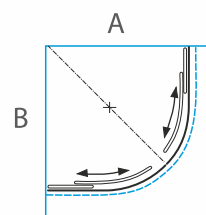

BRASTA BASIC LINIJA

Dušo kabina FRIDA

KABINOS TIPAS* Tinka ant nurodytų matmenų padėklų	A (mm)	B (mm)	DUŠO KABINOS AUKŠTIS (mm)	IĖJIMO PLOTIS (mm)	BLIZGUS PROFILIS	
					SAUGUS 6 MM GRŪDINTAS STIKLAS	
					Skaidrus	
90x90	885-900	885-900	1900	520	429 €	

- Dušo kabinos FRIDA aukštis nekeičiamas.
- Dušo kabina FRIDA tinka ant dušo padėklų TOMAS ir IGNAS.