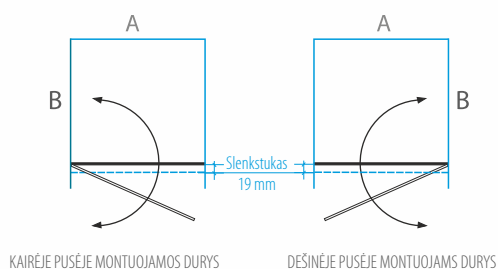

Dušo durys nišoms GRETA

DUŠO SIENELĖS TIPAS *	DUŠO SIENELĖS PLOTIS (mm)	SIENELĖS AUKŠTIS (mm)	BLIZGUS PROFILIS		
			SAUGUS 6 MM GRŪDINTAS STIKLAS		
			Skaidrus	Tamsintas rusvai, pilkai	Raštinis, satin, šinšila, melsvas, žalsvas
70	696-714	2000	389 €	469 €	509 €
80	796-814		399 €	479 €	519 €
90	896-914		409 €	489 €	529 €
Kiti pasirinkti matmenys intervale 711... 1000 mm			569 €	649 €	689 €

1. Keičiant aukštį, taikomas 15% antkainis. Maksimalus aukštis - 2250 mm.
   - Dušo durys atidaromos tiek į išorę, tiek į vidų.
   - Užsakant gaminį *satin* stiklu arba su *secret* juosta, būtina nurodyti, dešinėje ar kairėje pusėje bus montuojamos durys.
   - Galime pagaminti GRETA su pasirinkta RAL spalvos furnitūra. Toks gaminy pabrangsta 149 €.
   - GRETA su aukso spalvos furnitūra pabrangsta 149 €.
   - Dušo durys GRETA NERO FRAME stiliumi pabrangsta - 199 €, NERO CUBE stiliumi - 239 €.
   - Panašus gaminy - dušo durys nišoms IEVA.
2. Daugiau informacijos 1 psl.