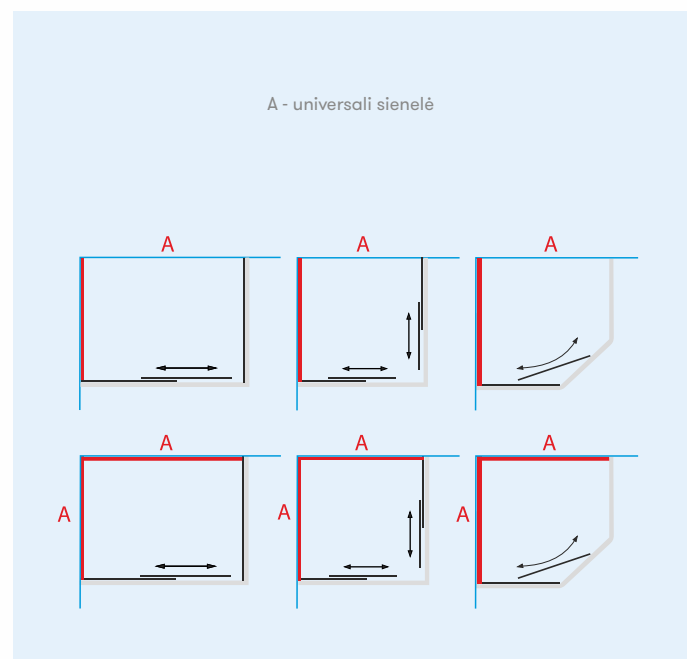

Dušo kabina VAIVA

KABINA	C (mm)	D (mm)	E (mm)
90x70	545-560	480	345-360
90x80	545-560	480	445-460
90x90	545-560	480	545-560

KABINOS TIPAS* Tinka ant nurodytų matmenų padėklo	A (mm)	B (mm)	IĖJIMO PLOTIS (mm)	KABINOS AUKŠTIS (mm)	PILKAI ANODUOTAS ALIUMINIO PROFILIS		
					SAUGUS 6 MM GRŪDINTAS STIKLAS		
					Skaidrus	Tamsintas rusvai, pilkai	Raštinis, satin, šinšila, melsvas, žalsvas
90x70	885-900	685-700	480	2000	779 €	879 €	929 €
90x80	885-900	785-800	480		789 €	889 €	939 €
90x90	885-900	885-900	480		799 €	899 €	949 €
Nestandartiniai pasirinkti matmenys intervale 500... 900 x 900 mm					999 €	1099 €	1149 €
Nestandartiniai pasirinkti matmenys intervale 900... 1200 x 900...1200 mm					1089 €	1189 €	1239 €

- Keičiant aukštį, taikomas 15% antkainis. Maksimalus aukštis - 2150 mm.
- Norėdami sukeisti ilgį ir plotį, montuojamą nesimetrišką dušo kabiną paprasčiausiai apverskite 180° kampu.
- Dušo kabinos VAIVA durų atidarymo kryptis parenkama montavimo metu.
- Durys atidaromos į platesnės nei 885mm sienelės pusę.
- Dušo kabina VAIVA su pasirinkta RAL spalvos furnitūra pabrangsta 259 €.
- Tinkama montuoti ant dušo padėklo SIMAS 90x90.
- Detalesnė informacija 1 psl.

Papildomos sienelės kolekcijos ERDVĖ dušo kabinoms VAIVA, LAIMA ir RASA

BOKSAS su sienelėmis iš stiklo

- Jei naudosite stiklinę sienelę, būtina nurodyti tikslią maišytuvo tvirtinimo vietą arba turėti jo techninius brėžinius. Kadangi skylutės ir išėmos turi būti padarytos gamykloje.
- Tiklios gręžimo vietos pateikiamos užsakymo metu.

BOKSAS su sienelėmis iš 10 mm aukšto slėgio laminato