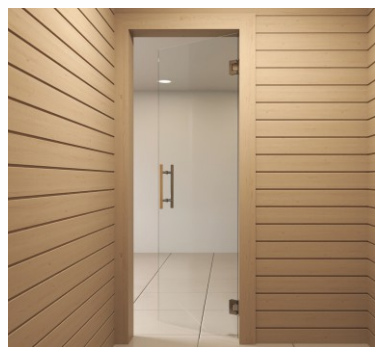

## MONTAVIMAS

- Kvalifikuoti specialistai atveš ir kliento pageidaujamoje vietoje sumontuos norimą stiklo vitrinų sprendimą saunai.
- Montavimo paslauga užsakoma kartu su gaminiu, terminai ir kaina derinami atskirai.
- Jei jau įsigijote gaminį ir norite mūsų meistrų montavimo paslaugų, jas galite užsisakyti tel. +370 670 00511 arba mūsų svetainėje [www.brastaglass.lt](http://www.brastaglass.lt)