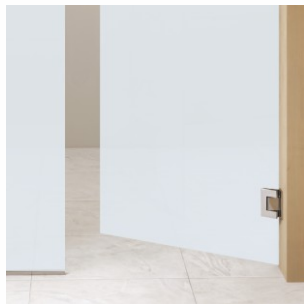

## GRŪDINTO 8 mm STORIO GRŪDINTO STIKLO SPALVOS:

Skaidraus stiklo durys

Matinio stiklo durys

Rusvo stiklo durys

Pilko stiklo durys