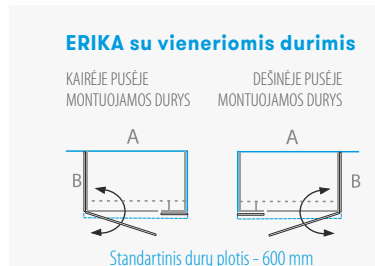

Dušo kabinų ir sienelių kolekcija AKROBATĖ

Dušo kabina ERIKA

KABINOS TIPAS* Tinka ant nurodytų matmenų padėklo	A (mm)	B (mm)	DUŠO KABINOS AUKŠTIS (mm)	BLIZGUS PROFILIS		
				SAUGUS 6 MM GRŪDINTAS STIKLAS		
				Skaidrus	Tamsintas rusvai, pilkai	Raštinis, satin, šinšila, melsvas, žalsvas
80x80	782-808	781-807	2000	939 €	1 039 €	1 089 €
90x90	882-908	881-907		959 €	1 059 €	1 109 €
100x100	982-1008	981-1007		979 €	1 079 €	1 129 €
Nestandartiniai pasirinkti matmenys intervale 700... 1000 x 700... 1000 mm				1 229 €	1 329 €	1 379 €

- Keičiant aukštį, taikomas 15% antkainis. Maksimalus aukštis - 2250 mm.
- Dušo kabina ERIKA su vieneriomis durimis kaina tokia pati, kaip standartinės ERIKOS.
- Galime pagaminti dušo kabiną ERIKA su pasirinkta RAL spalvos furnitūra. Toks gaminy pabrangsta 249 €.
- Dušo kabina ERIKA NERO FRAME stiliumi pabrangsta - 269 €, NERO CUBE stiliumi - 349 €.
- Daugiau informacijos 1 psl.