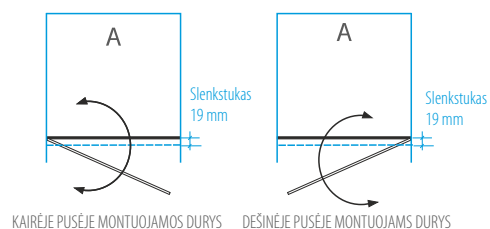

Dušo durys nišoms IEVA

DUŠO SIENELĖS TIPAS *	DUŠO SIENELĖS PLOTIS (mm)	SIENELĖS AUKŠTIS (mm)	BLIZGUS PROFILIS		
			SAUGUS 6 MM GRŪDINTAS STIKLAS		
			Skaidrus	Tamsintas rusvai, pilkai	Raštinis, satin, šinšila, melsvas, žalsvas
60	597-603	2000	419 €	519 €	569 €
70	697-703		429 €	529 €	579 €
80	797-803		439 €	539 €	589 €
90	897-903		449 €	549 €	599 €
Kiti pasirinkti matmenys intervale 603... 1000 mm			619 €	719 €	769 €

1. Keičiant aukštį, taikomas 15 % antkainis. Maksimalus aukštis - 2100 mm.
   - Norėdami pakeisti durų atidarymo kryptį, montuojamas duris apverskite 180 laipsnių kampu.
   - Standartiškai IEVA durys atsidaro tiek į išorę, tiek į vidų.
   - Dušo durys IEVA su pasirinkta RAL spalvos furnitūra pabrangsta 199 €.
   - Dušo durys IEVA NERO FRAME stiliumi pabrangsta - 199 €, NERO CUBE stiliumi - 239 €.
   - Panašus gaminy - dušo durys nišoms GRETA.
2. Detalesnė informacija 1 psl.