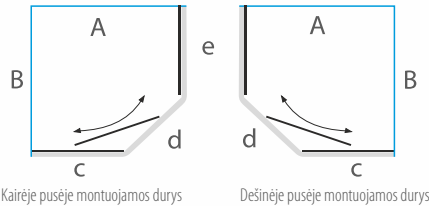

Dešinėje pusėje montuojamos durys

Dušo kabina VAIVA

Kairėje pusėje montuojamos durys