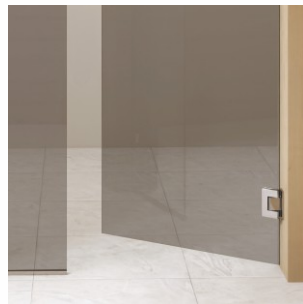

## GRŪDINTO 8 mm STORIO GRŪDINTO STIKLO SPALVOS:

Skaidraus stiklo durys

Matinio stiklo durys

Rusvo stiklo durys

Pilko stiklo durys