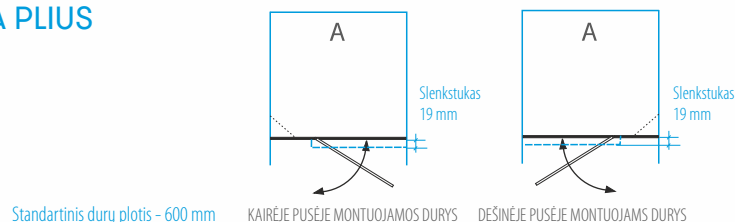

Dušo durys nišoms IEVA PLUS

DUŠO SIENELĖS TIPAS *	DUŠO SIENELĖS PLOTIS (mm)	SIENELĖS AUKŠTIS (mm)	BLIZGUS PROFILIS		
			SAUGUS 6/8 MM GRŪDINTAS STIKLAS		
			Skaidrus	Tamsintas rusvai, pilkai	Raštinis, satin, šinšila, melsvas, žalsvas
90	897-905	2000	589 €	689 €	739 €
100	997-1005		599 €	699 €	749 €
110	1097-1105		609 €	709 €	759 €
120	1197-1205		679 €	779 €	829 €
Kiti pasirinkti matmenys intervale 800... 1197 mm			749 €	849 €	899 €
Kiti pasirinkti matmenys intervale 1205... 1600 mm			859 €	959 €	1009 € **

- Keičiant aukštį, taikoma 15% antkainis. Maksimalus aukštis – 2100 mm.
- Norėdami pakeisti durų atidarymo kryptį, montuojamas duris apverskite 180° kampu (išskyrus sienelės raštiniu, šinšila, *satin* stiklu ar stiklu su *secret* juosta).
- Užsakydami sienelę raštiniu/šinšila/*satin*/*secret* stiklu, nurodykite dešinėje ar kairėje pusėje bus montuojamos durys.
- Gaminiai iki 1200 mm pločio gaminami iš 6 mm storio stiklo. Platesnių nei 1200 mm gaminių stabili sienelė gaminama iš 8 mm storio stiklo, o durys – iš 6 mm stiklo.
- Dušo durys IEVA PLUS su pasirinkta RAL spalvos furnitūra pabrangsta 199 €.
- Dušo durys IEVA PLUS NERO FRAME stiliumi pabrangsta - 199 €, NERO CUBE stiliumi - 239 €.
- Panašūs gaminiai: GRETA PLUS, INA PLUS, TINA PLUS.

* Detalesnė informacija 1 psl. ** Tik *satin* stiklas.