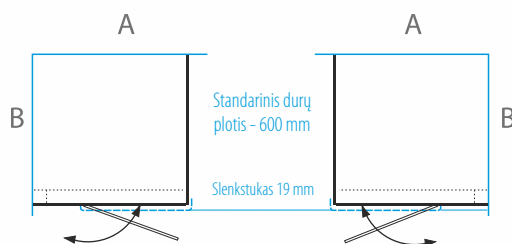

Dušo kabina NORA PLUS

KABINOS TIPAS* Tinka ant nurodytų matmenų padėklo	A (mm)	B (mm)	DUŠO KABINOS AUKŠTIS (mm)	BLIZGUS PROFILIS		
				SAUGUS 6 MM GRŪDINTAS STIKLAS		
				Skaidrus	Tamsintas rusvai, pilkai	Raštiniis, satin, šinšila, melsvas, žalsvas
80x80	779-784	779-784	2000	839 €	939 €	989 €
90x90	879-884	879-884		859 €	959 €	1 009 €
100x100	979-984	979-984		879 €	979 €	1 029 €
Nestandartiniai pasirinkti matmenys intervale 700... 1100 x 700... 1100 mm				1 109 €	1 209 €	1 259 €

- Keičiant aukštį, taikomas 15 % antkainis. Maksimalus aukštis - 2100 mm.
- Dušo kabinos NORA PLUS duris galite montuoti tiek dešinėje, tiek kairėje kabinos pusėje (išskyrus kabinas raštiniu/šinšila/satin stiklu).
- Užsakydami kabiną raštiniu/šinšila/satin/secret stiklu, nurodykite dešinėje ar kairėje pusėje bus montuojamos durys.
- Dušo kabina gali būti ir didesnių matmenų. Šiuo atveju kainą skaičiuojame individualiai.
- Dušo kabinos 80x80 durų plotis 550 mm.
- Dušo kabina NORA PLUS su pasirinkta RAL spalvos furnitūra pabrangsta 259 €.
- Dušo kabina NORA PLUS NERO FRAME stiliumi pabrangsta - 269 €, NERO CUBE stiliumi - 349 €.
- Panašūs gaminiai: KARINA, NINA PLUS, ANA PLUS.
- Daugiau informacijos 1 psl.