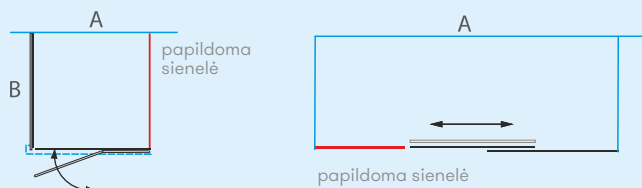

Papildoma šoninė sienelė kolekcijos „ELEGANCIJA“, berėmės slankiosios sistemos „ESTETIKA“ ir „SOFT CLOSE“ gaminiams!

PAVYZDŽIUI:

PASIRENKAMAS SIENELĖS PLOTIS NURODYTAME INTERVALE (mm)	SIENELĖS AUKŠTIS (mm)	BLIZGUS PROFILIS		
		SAUGUS 6 MM GRŪDINTAS STIKLAS		
		Skaidrus	Tamsintas rusvai, pilakai	Raštinis, satin, šinšila, melsvas, žalsvas
600... 800 mm	2000	259 €	359 €	409 €
801... 1100 mm		299 €	389 €	439 €

- Panaudoję papildomą šoninę sienelę, dviejų sienelių kabinas galite montuoti tiesiog prie sienos. Gaunama trijų sienelių dušo kabina su įėjimu iš šono.
- Nišose, panaudoję papildomą sienelę, galėsite padidinti dušo durų plotį.
- Maksimalus sienelės aukštis – 2250 mm.
- Raštinis, šinšila, melsvas, žalsvas stiklas yra tik 6 mm storio. Todėl gaminiai, kurių konstrukcijoje reikia naudoti 8 mm stiklą, su šia stiklo rūšimi negaminami.
- Papildomos sienelės „SOFT“ sistemoms gaminamos iš 8 mm storio stiklo. Kaina atitinkamai padidėja 15%.