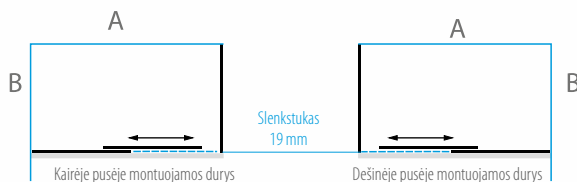

Dušo kabina MILDA SOFT

KABINOS TIPAS* Tinka ant nurodytų matmenų padėklo	A (mm)	B (mm)	JĖJIMO PLOTIS (mm)	KABINOS AUKŠTIS (mm)	BLIZGUS PROFILIS		
					SAUGUS 8 mm GRŪDINTAS STIKLAS		
					Skaidrus	Tamsintas rusvai, pilkai	Satin
110x80	1090-1110	798-803	470-500	2000	1 499 €	1 649 €	1 699 €
120x80	1190-1210	798-803	520-550		1 559 €	1 709 €	1 759 €
130x80	1290-1310	798-803	570-600		1 595 €	1 745 €	1 795 €
Kiti pasirinkti matmenys intervale 1000... 1600 x 800... 1000 mm			1 659 €		1 809 €	1 859 €	

- Keičiant aukštį, taikomas 15 % atkainis. Maksimalus aukštis - 2100 mm.
- Nestandartiniams gaminiams, platesniems nei 1500 mm, maksimalus galimas įėjimo plotis - 750 mm.
- Užsakydami sienelę, būtinai nurodykite dešinėje ar kairėje pusėje bus montuojamos durys.
- Šios kabinos negaminame su R004 ir R005 rankenėle (žr. rankenėlių asortimentą 43 psl.).
- Dušo kabina MILDA SOFT su pasirinkta RAL spalvos furnitūra pabrangsta 259 €.
- Dušo kabina MILDA SOFT NERO FRAME stiliumi pabrangsta - 269 €, NERO CUBE stiliumi - 349 €.

* Detalesnė informacija 1 psl.