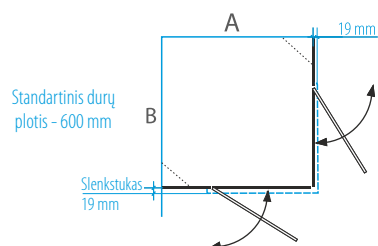

Dušo kabina LORA

KABINOS TIPAS* Tinka ant nurodytų matmenų padėklo	A (mm)	B (mm)	DUŠO KABINOS AUKŠTIS (mm)	BLIZGUS PROFILIS		
				SAUGUS 6 MM GRŪDINTAS STIKLAS		
				Skaidrus	Tamsintas rusvai, pilkai	Raštinis, satin, šinšila, melsvas, žalsvas
80x80	779-792	779-792	2000	1 139 €	1 239 €	1 289 €
90x90	879-892	879-892		1 159 €	1 259 €	1 309 €
100x100	979-992	979-992		1 179 €	1 279 €	1 329 €
Nestandartiniai pasirinkti matmenys intervale 700... 1100 x 700... 1100 mm				1 459 €	1 559 €	1 609 €

- Keičiant aukštį, taikomas 15 % atkainis. Maksimalus aukštis - 2100 mm.
- Standartiškai durys gaminamos 600 mm pločio. Jei pageidaujate kitų matmenų durų - nurodykite užsakant. Kaina būtų skaičiuojama kaip nestandartinio gaminio.
- Jei užsakote skirtingų A ir B kraštinių gaminį, būtinai nurodykite kurioje pusėje kuri kraštinė bus montuojama.
- Dušo kabina LORA su pasirinkta RAL spalvos furnitūra pabrangsta 259 €.
- Dušo kabina LORA NERO FRAME stiliumi pabrangsta - 269€, NERO CUBE stiliumi - 349€.
- Panašūs gaminiai: SIMA, AURORA.
- Detalesnė informacija 1 psl.