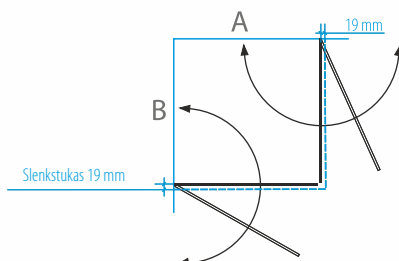

Dušo kabina LIEPA

KABINOS TIPAS* Tinka ant nurodytų matmenų padėklo	A (mm)	B (mm)	DUŠO KABINOS AUKŠTIS (mm)	BLIZGUS PROFILIS		
				SAUGUS 6 MM GRŪDINTAS STIKLAS		
				Skaidrus	Tamsintas rusvai, pilkai	Raštinis, satin, šinšila, melsvas, žalsvas
80x80	779-784	779-784	2000	789 €	889 €	939 €
90x90	879-884	879-884		809 €	909 €	959 €
100x100	979-984	979-984		829 €	929 €	979 €
Nestandartiniai pasirinkti matmenys intervale 700... 1000 x 700... 1000 mm				1 049 €	1 149 €	1 199 €

- Keičiant aukštį, taikomas 15 % antkainis. Maksimalus aukštis - 2100 mm.
- Dušo kabinos LIEPA durys atidaromos tiek į išorę, tiek į vidų.
- Dušo kabina LIEPA su pasirinkta RAL spalvos furnitūra pabrangsta 259 €.
- Dušo kabina LIEPA NERO FRAME stiliumi pabrangsta - 269 €, NERO CUBE stiliumi - 349 €.
- Panašūs gaminys - dušo kabina VIKTORIJA.
- Detalesnė informacija 1 psl.