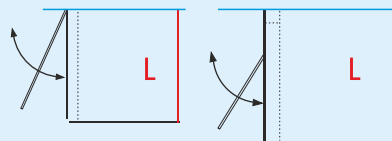

Papildoma sienelė kolekcijos BE RIBŲ dušo kabinoms NORA, NORA PLIUS

PASIRENKAMAS SIENELĖS PLOTIS NURODYTAME INTERVALE (mm)	SIENELĖS AUKŠTIS (mm)	BLIZGUS PROFILIS		
		SAUGUS 6 MM GRŪDINTAS STIKLAS		
		Skaidrus	Tamsintas rusvai, pilkai	Raštinis, satin, šinšila, melsvas, žalsvas
600... 800 mm	2000	289 €	369 €	399 €
801... 1100 mm		309 €	389 €	419 €

- Panaudoję papildomą šoninę sienelę, dušo kabinas NORA, NORA PLIUS galite montuoti tiesiog prie sienos. Gaunama trijų sienelių dušo kabina su jėgimu iš šono.
- Maksimalus šoninės papildomos sienelės aukštis - 2100 mm.
- Renkantis gaminį iš 8 mm stiklo, taikomas 15% antkainis.
- Keičiant aukštį taikomas 15% antkainis.