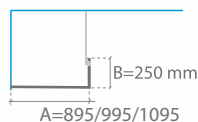

Dušo sienelė NONA

DUŠO SIENELĖS TIPAS *	A (mm)	B (mm)	SIENELĖS AUKŠTIS (mm)	BLIZGUS PROFILIS		
				SAUGUS 6/8 MM GRŪDINTAS STIKLAS		
				Skaidrus	Tamsintas rusvai, pilkai	Raštinis, satin, šinšila, melsvas, žalsvas
90	895-908	250	2000	449 €	549 €	599 €
100	995-1008	250		459 €	559 €	609 €
110	1095-1108	250		469 €	569 €	619 €
Nestandartiniai pasirinkti matmenys intervale 800... 1100 mm				609 €	709 €	759 €
Nestandartiniai pasirinkti matmenys intervale 1101... 1300 mm				769 €	869 €	919 € **