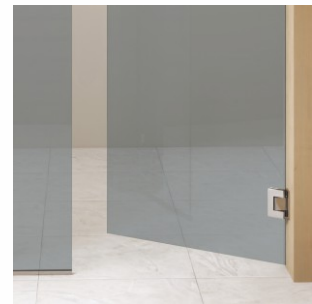

## GRŪDINTO 8 mm STORIO GRŪDINTO STIKLO SPALVOS:

Skaidraus stiklo durys

Matinio stiklo durys

Rusvo stiklo durys

Pilko stiklo durys