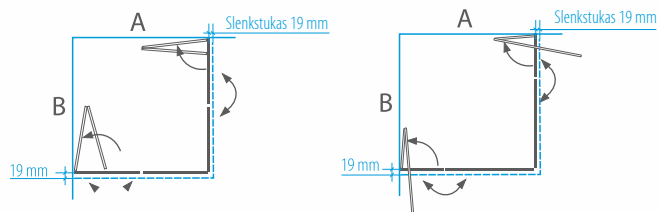

Dušo kabina SIMONA

KABINOS TIPAS* Tinka ant nurodytų matmenų padėklo	A (mm)	B (mm)	DUŠO KABINOS AUKŠTIS (mm)	BLIZGUS PROFILIS		
				SAUGUS 6 MM GRŪDINTAS STIKLAS		
				Skaidrus	Tamsintas rusvai, pilkai	Raštinis, satin, šinšila, melsvas, žalsvas
80x80	773-786	773-786	2000	979 €	1 079 €	1 129 €
90x90	873-886	873-886		999 €	1 099 €	1 149 €
100x100	973-986	973-986		1 019 €	1 119 €	1 169 €
Nestandartiniai pasirinkti matmenys intervale 700... 1000 x 700... 1000 mm				1 169 €	1 269 €	1 319 €

1. Keičiant aukštį, taikomas 15% antkainis. Maksimalus aukštis - 2100 mm.
   - Lankstas gali būti ir viduryje, dalindamas duris į lygias dalis. Nurodyti užsakant. Kaina nesikeičia.
   - Galime pagaminti SIMONĄ su pasirinkta RAL spalvos furnitūra. Toks gaminy pabrangsta 249 €.
   - Dušo kabina SIMONA NERO FRAME stiliumi pabrangsta - 269 €, NERO CUBE stiliumi - 349 €.
2. Daugiau informacijos 1 psl.