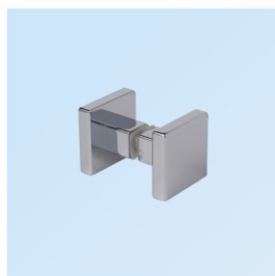

RANKENĖLĖS KODAS R002
30 €