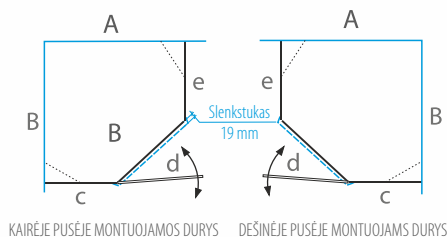

Dušo kabina NIDA

KABINA	C (mm)	D (mm)	E (mm)
80x80	450	475	450
90x90	450	615	450
100x100	580	615	550

KABINOS TIPAS* Tinka ant nurodytų matmenų padėklo	A (mm)	B (mm)	DUŠO KABINOS AUKŠTIS (mm)	BLIZGUS PROFILIS		
				SAUGUS 6 MM GRŪDINTAS STIKLAS		
				Skaidrus	Tamsintas rusvai, pilkai	Raštinis, satin, šinšila, melsvas, žalsvas
80x80	783-788	783-788	2000	879 €	999 €	1 079 €
90x90	883-888	883-888		899 €	1 019 €	1 099 €
100x100	983-988	983-988		919 €	1 039 €	1 119 €
Nestandartiniai pasirinkti matmenys intervale 700... 1000 x 700... 1000 mm				1 159 €	1 279 €	1 359 €

- Keičiant aukštį, taikomas 15 % antkainis. Maksimalus aukštis - 2100 mm.
- Dušo kabinos NIDA duris galite montuoti tiek dešinėje, tiek kairėje kabinos pusėje (išskyrus kabinas raštiniu/satin/šinšila stiklu).
- Užsakydami kabiną būtinai nurodykite dešinėje ar kairėje pusėje bus montuojamos durys.
- NIDA tinka ant padėklo SIMAS 90x90.
- Galime pagaminti dušo kabiną NIDA, tinkamą montuoti ant pasirinkto padėklo. Būtina nurodyti užsakant.
- Dušo kabina NIDA su pasirinkta RAL spalvos furnitūra pabrangsta 259 €.
- Dušo kabina NIDA NERO FRAME stiliumi pabrangsta - 269€, NERO CUBE stiliumi - 349€.
- Dušo kabina gali būti ir didesnių matmenų. Šiuo atveju kainą skaičiuojame individualiai.
- Panašūs gaminiai: LUNA, LUKA, LINA.
- Detalesnė informacija 1 psl.