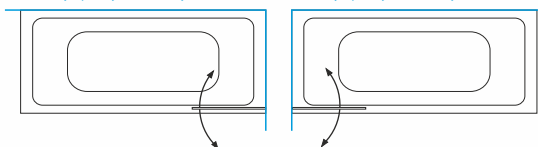

Vonios sienelė MAJA PLIUS

Kairėje pusėje montuojama sienelė Dešinėje pusėje montuojama sienelė

VONIOS SIENELĖS TIPAS	SIENELĖS PLOTIS (mm)	SIENELĖS AUKŠTIS (mm)	BLIZGUS PROFILIS		
			SAUGUS 6/8 MM GRŪDINTAS STIKLAS		
			Skaidrus	Tamsintas rusvai, pilkai	Raštiniis, satin, šinšila, melsvas, žalsvas
70	695-710	1500	339 €	389 €	419 €
80	795-810		349 €	399 €	429 €
90	895-910		359 €	409 €	439 €
100	995-1010		369 €	419 €	449 €
110	1095 -1110		379 €	429 €	459 €
Nestandartiniai pasirinkti matmenys intervale 600... 1095 mm		489 €	539 €	569 €	

- Maksimalus aukštis - 1700 mm. Keičiant aukštį, taikomas 15% antkainis.
- Dušo sienelė varstoma tiek į išorę, tiek į vidų.
- Stabilios sienelės plotis standartiniuose gaminiuose - 35 cm. Galime pagaminti ir kitų matmenų. Tokios sienelės kainą žr. eilutėje „Nestandartiniai pasirinkti matmenys ...“.
- Užsakydami sienelę *satin*/*raštiniu*/*šinšila* stiklu, nurodykite dešinėje ar kairėje vonios pusėje ji bus montuojama.
- Jei pageidaujate sienelės su neužapvalintu viršutiniu kampu, ją gaminsime kaip nestandartinį gaminį.
- Pasirinktos RAL spalvos vonios sienelė MAJA PLIUS pabrangsta 99 €.
- Vonios sienelė MAJA PLIUS NERO FRAME stiliumi pabrangsta - 159 €, NERO CUBE stiliumi - 199 €.