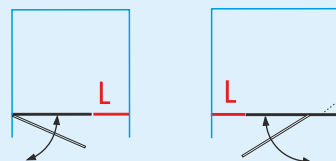

Papildoma sienelė kolekcijos BE RIBŲ dušo durims IEVA ir IEVA PLIUS

PASIRENKAMAS SIENELĖS PLOTIS NURODYTAME INTERVALE (mm)	SIENELĖS AUKŠTIS (mm)	BLIZGUS PROFILIS		
		SAUGUS 6 MM GRŪDINTAS STIKLAS		
		Skaidrus	Tamsintas rusvai, pilkai	Raštinis, satin, šinšila, melsvas, žalsvas
150... 250 mm	2000	139 €	189 €	219 €
251... 500 mm		189 €	259 €	289 €

- Keičiant aukštį, taikomas 15% antkainis. Maksimalus aukštis - 2100 mm.
- Nuo 250 mm pločio papildomos sienelės komplektuojamos su papildomu viršutiniu laikikliu. Jo kaina įskaičiuota į gaminio kainą.
- Užsakydami sienelę, būtinai nurodykite dešinėje ar kairėje pusėje bus montuojamos durys.
- Renkantis gaminį iš 8 mm stiklo, taikomas 15% antkainis.