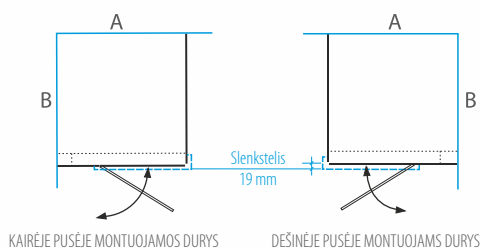

Dušo durys nišoms INA PLUS

DUŠO SIENELĖS TIPAS *	DUŠO SIENELĖS PLOTIS (mm)	SIENELĖS AUKŠTIS (mm)	BLIZGUS PROFILIS		
			SAUGUS 6/8 MM GRŪDINTAS STIKLAS		
			Skaidrus	Tamsintas rusvai, pilkai	Raštinis, satin, šinšila, melsvas, žalsvas
90	897-905	2000	739 €	839 €	889 €
100	997-1005		759 €	859 €	909 €
110	1097-1105		779 €	879 €	929 €
120	1197-1205		1 029 €	1 129 €	1 179 €
Kiti pasirinkti matmenys intervale 800... 1197 mm			898 €	998 €	1 048 €
Kiti pasirinkti matmenys intervale 1207... 1600 mm		1 179 €	1 279 €	1 329 €**	

- Keičiant aukštį, taikomas 15 % antkainis. Maksimalus aukštis - 2100 mm.
- Užsakydami kabiną, būtinai nurodykite dešinėje ar kairėje pusėje bus montuojamos durys.
- Gaminiai iki 1200 mm pločio gaminami iš 6 mm storio stiklo. Platesnių nei 1200 mm gaminių stabili sienelė gaminama iš 8 mm storio stiklo, o durys – iš 6 mm stiklo.
- Raštinio, šinšila, melso ir žalsvo stiklo 8 mm storio nebūna, todėl platesnių nei 1200 mm gaminių, negaminame.
- Dušo durys INA PLUS su pasirinkta RAL spalvos furnitūra pabrangsta 199 €.
- Dušo durys INA PLUS NERO FRAME stiliumi pabrangsta - 199 €, NERO CUBE stiliumi - 239 €.
- Panašūs gaminiai: GRETA PLUS, IEVA PLUS.

* Detalesnė informacija 1 psl. ** Tik satin stiklas.