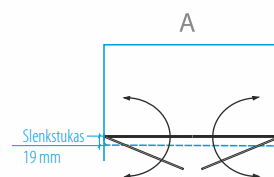

Dušo durys nišoms GERDA

DUŠO SIENELĖS TIPAS *	DUŠO SIENELĖS PLOTIS (mm)	SIENELĖS AUKŠTIS (mm)	BLIZGUS PROFILIS		
			SAUGUS 6 MM GRŪDINTAS STIKLAS		
			Skaidrus	Tamsintas rusvai, pilkai	Raštinis, satin, šinšila, melsvas, žalsvas
90	890-916	2000	619 €	719 €	769 €
100	990-1016		629 €	729 €	779 €
110	1090-1116		639 €	739 €	789 €
120	1190-1216		649 €	749 €	799 €
130	1290-1316		659 €	759 €	809 €
140	1390-1416		669 €	769 €	819 €
Kiti pasirinkti matmenys intervale 800... 1195 mm			829 €	929 €	979 €
Kiti pasirinkti matmenys intervale 1211... 1600 mm			939 €	1 039 €	1 089 €

- Keičiant aukštį, taikomas 15% antkainis. Maksimalus aukštis - 2250 mm.
- Dušo durys atidaromos tiek į išorę, tiek į vidų.
- Galime pagaminti GERDĄ su pasirinkta RAL spalvos furnitūra. Toks gaminy pabrangsta 149 €.
- Galime pagaminti GERDĄ su aukso spalvos furnitūra. Toks gaminy pabrangsta 189 €.
- Dušo durys GERDA NERO FRAME stiliumi pabrangsta - 199 €, NERO CUBE stiliumi - 239 €.
- Daugiau informacijos 1 psl.