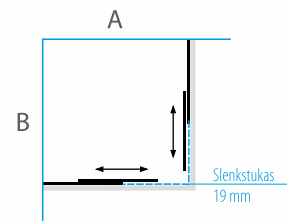

Dušo kabina VESTA

KABINOS TIPAS* Tinka ant nurodytų matmenų padėklo	A (mm)	B (mm)	JĖJIMO PLOTIS (mm)	KABINOS AUKŠTIS (mm)	BLIZGUS PROFILIS		
					SAUGUS 6 / 8 mm GRŪDINTAS STIKLAS		
					Skaidrus	Tamsintas rusvai, pilkai	Satin
80x80	780-800	780-800	397	2000	979 €	1 109 €	1 159 €
90x90	880-900	880-900	467		999 €	1 129 €	1 179 €
100x100	980-1000	980-1000	510		1 029 €	1 159 €	1 209 €
Kiti pasirinkti matmenys intervale 800... 1100 x 800... 1100 mm					1 279 €	1 409 €	1 459 €

- Keičiant aukštį, taikomas 15 % antkainis. Maksimalus aukštis - 2100 mm.
- Stabilūs stiklai yra gaminami iš 8 mm stiklo. Durys iš 6 mm stiklo.
- Maksimalus galimas įėjimo plotis 595 mm.
- Dušo kabina VESTA su pasirinkta RAL spalvos furnitūra pabrangsta 259 €.
- Dušo kabina VESTA NERO FRAME stiliumi pabrangsta - 269€, NERO CUBE stiliumi - 349€.

* Detalesnė informacija 1 psl.