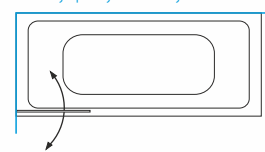

Dešinėje pusėje montuojama sienelė

VONIOS SIENELĖS TIPAS	SIENELĖS PLOTIS (mm)	SIENELĖS AUKŠTIS (mm)	BLIZGUS PROFILIS		
			SAUGUS 6/8 MM GRŪDINTAS STIKLAS		
			Skaidrus	Tamsintas rusvai, pilkai	Raštūnis, satin, šinšila, melsvas, žalsvas
70	679-703	1500	239 €	289 €	319 €
80	779-803		249 €	299 €	329 €
90	879-903		259 €	309 €	339 €
100	979-1003		269 €	319 €	349 €
Nestandartiniai pasirinkti matmenys intervale 500... 1000 mm			369 €	419 €	449 €

- Maksimalus aukštis - 1700 mm. Keičiant aukštį, taikomas 15% antkainis.
- Užsakydami sienelę *satīn*/raštūniu/šinšila stiklu, nurodykite dešinėje ar kairėje pusėje ji bus montuojama.
- Vonios sienelė MIJA su pasirinkta RAL spalvos furnitūra pabrangsta 99€.
- Vonios sienelė MIJA su aukso spalvos furnitūra pabrangsta 149€.
- Vonios sienelė MIJA NERO FRAME stiliumi pabrangsta - 159€, NERO CUBE stiliumi - 199€.
- Jei pageidaujate sienelės su neužapvalintu viršutiniu kampu, ją gaminsime kaip nestandartinį gaminį.