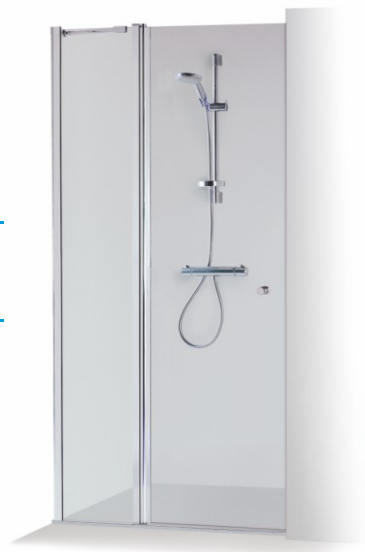

Dušo durys nišoms GRETA PLUS

DUŠO SIENELĖS TIPAS *	DUŠO SIENELĖS PLOTIS (mm)	SIENELĖS AUKŠTIS (mm)	BLIZGUS PROFILIS		
			SAUGUS 6/8 MM GRŪDINTAS STIKLAS		
			Skaidrus	Tamsintas rusvai, pilkai	Raštinis, satin, šinšila, melsvas, žalsvas
90	896-911	2000	519 €	619 €	669 €
100	996-1011		529 €	629 €	679 €
110	1096-1111		539 €	639 €	689 €
120	1196-1211		609 €	709 €	759 €
Kiti pasirinkti matmenys intervale 800... 1195 mm			709 €	809 €	859 €
Kiti pasirinkti matmenys intervale 1211... 1600 mm			849 €	949 €	999 € **

1. Keičiant aukštį, taikomas 15% antkainis. Maksimalus aukštis - 2250 mm.
   - Dušo durys atidaromos tiek į išorę, tiek į vidų.
   - Užsakant gaminį *satin* stiklu arba su *secret* juosta, būtina nurodyti, dešinėje ar kairėje pusėje bus montuojamos durys.
   - Gaminiai iki 1200 mm pločio gaminami iš 6 mm storio stiklo. Platesnių nei 1200 mm gaminių stabili sienelė gaminama iš 8 mm storio stiklo, o durys – iš 6 mm stiklo.
   - Galime pagaminti GRETA PLUS su pasirinkta RAL spalvos furnitūra. Toks gaminy pabrangsta 189 €.
   - Dušo durys GRETA PLUS NERO FRAME stiliumi pabrangsta - 199 €, NERO CUBE stiliumi - 239 €.
   - Panašūs gaminiai: IEVA PLUS, TINA PLUS, INA PLUS.
2. Daugiau informacijos 1 psl.   ** Tik satin stiklas.