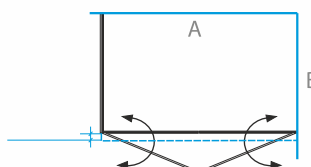

Dušo kabinų ir sienelių kolekcija AKROBATĖ

Dušo kabina ERIKA

KABINOS TIPAS* Tinka ant nurodytų matmenų padėklo	A (mm)	B (mm)	DUŠO KABINOS AUKŠTIS (mm)	BLIZGUS PROFILIS		
				SAUGUS 6 MM GRŪDINTAS STIKLAS		
				Skaidrus	Tamsintas rusvai, pilkai	Raštinis, satin, šinšila, melsvas, žalsvas
80x80	782-808	781-807	2000	939 €	1 039 €	1 089 €
90x90	882-908	881-907		959 €	1 059 €	1 109 €
100x100	982-1008	981-1007		979 €	1 079 €	1 129 €
Nestandartiniai pasirinkti matmenys intervale 700... 1000 x 700... 1000 mm				1 229 €	1 329 €	1 379 €

- Keičiant aukštį, taikomas 15% antkainis. Maksimalus aukštis - 2250 mm.
- Dušo kabina ERIKA su vieneriomis durimis kaina tokia pati, kaip standartinės ERIKOS.
- Galime pagaminti dušo kabiną ERIKA su pasirinkta RAL spalvos furnitūra. Toks gaminy pabrangsta 249 €.
- Dušo kabina ERIKA NERO FRAME stiliumi pabrangsta - 269 €, NERO CUBE stiliumi - 349 €.
- Daugiau informacijos 1 psl.