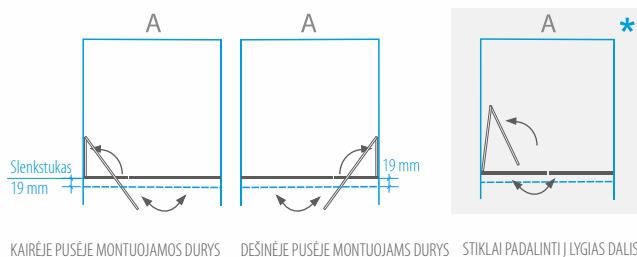

Dušo durys nišoms GODA

DUŠO SIENELĖS TIPAS *	DUŠO SIENELĖS PLOTIS (mm)	SIENELĖS AUKŠTIS (mm)	BLIZGUS PROFILIS		
			SAUGUS 6 MM GRŪDINTAS STIKLAS		
			Skaidrus	Tamsintas rusvai, pilkai	Raštūnis, satin, šinšila, melsvas, žalsvas
70	689-704	2000	579 €	679 €	729 €
80	789-804		589 €	689 €	739 €
90	889-904		599 €	699 €	749 €
Kiti pasirinkti matmenys intervale 600... 1000 mm			789 €	889 €	939 €

GODA su skirtingo pločio durų segmentais

1. Keičiant aukštį, taikomas 15% antkainis. Maksimalus aukštis - 2100 mm.
   - Užsakant gaminį, būtina nurodyti, dešinėje ar kairėje pusėje bus montuojamos durys.
   - Durys gali būti dalinamos į dvi lygias dalis. Nurodyti užsakant.
   - Galime pagaminti GODA su pasirinkta RAL spalvos furnitūra. Toks gaminy pabrangsta 189 €.
   - Dušo durys GODA NERO FRAME stiliumi pabrangsta - 199 €, NERO CUBE stiliumi - 239 €.
2. Detalesnė informacija 1 psl.