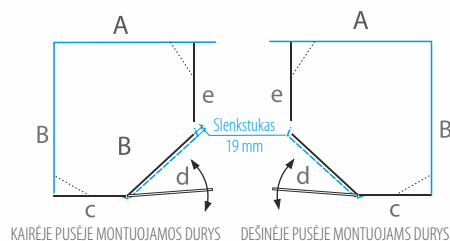

KABINOS TIPAS* Tinka ant nurodytų matmenų padėklo	A (mm)	B (mm)	DUŠO KABINOS AUKŠTIS (mm)	BLIZGUS PROFILIS		
				SAUGUS 6 MM GRŪDINTAS STIKLAS		
				Skaidrus	Tamsintas rusvai, pilkai	Raštinis, satin, šinšila, melsvas, žalsvas
80x80	775-788	775-788	2000	929 €	1 029 €	1 079 €
90x90	875-888	875-888		949 €	1 049 €	1 099 €
100x100	975-988	975-988		969 €	1 069 €	1 119 €
Nestandartiniai pasirinkti matmenys intervale 700... 1000 x 700... 1000 mm				1 209 €	1 309 €	1 359 €

- Keičiant aukštį, taikomas 15 % atkainis. Maksimalus aukštis - 2100 mm.
- Užsakydami kabiną, būtinai nurodykite dešinėje ar kairėje pusėje bus montuojamos durys.
- LUKA tinka montuoti ant dušo padėklo SIMAS 90x90.
- Esant pageidavimui, galime pagaminti dušo kabiną LUKA, tinkamą montuoti ant pasirinkto padėklo. Būtina nurodyti užsakant.
- Dušo kabina LUKA su pasirinkta RAL spalvos furnitūra pabrangsta 259 €.
- Dušo kabina LUKA NERO FRAME stiliumi pabrangsta - 269€, NERO CUBE stiliumi - 349€.
- Panašūs gaminiai: LUNA, NIDA, LINA.
- Detalesnė informacija 1 psl.