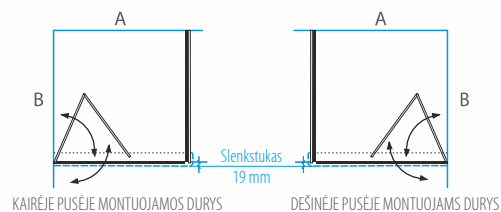

Dušo kabina SANDRA

KABINOS TIPAS* Tinka ant nurodytų matmenų padėklų	A (mm)	B (mm)	DUŠO KABINOS AUKŠTIS (mm)	BLIZGUS PROFILIS		
				SAUGUS 6 MM GRŪDINTAS STIKLAS		
				Skaidrus	Tamsintas rusvai, pilkai	Raštinis, satin, šinšila, melsvas, žalsvas
80x80	773-788	779-792	2000	879 €	979 €	1 029 €
90x90	873-888	879-892		899 €	999 €	1 049 €
100x100	973-988	979-992		919 €	1 019 €	1 069 €
Nestandartiniai pasirinkti matmenys intervale 700... 1000 x 700... 1000 mm				1 159 €	1 259 €	1 309 €

- Keičiant aukštį, taikomas 15% antkainis. Maksimalus aukštis - 2100 mm.
- Užsakydami gaminį nurodykite dešinėje ar kairėje pusėje bus montuojamos durys.
- Maksimalus leistinas varčios plotis 1000 mm. Stabili sienelė gali būti iki 1200 mm pločio.
- Dušo kabinos durys padalintos į 2 lygias dalis.
- Dušo kabina SANDRA gaminama tik su apvalia rankenėle.
- Galime pagaminti dušo kabiną SANDRA su pasirinkta RAL spalvos furnitūra. Toks gaminyje pabrangsta 249 €.
- Dušo kabina SANDRA NERO FRAME stiliumi pabrangsta - 269 €, NERO CUBE stiliumi - 349 €.

* Daugiau informacijos 1 psl.