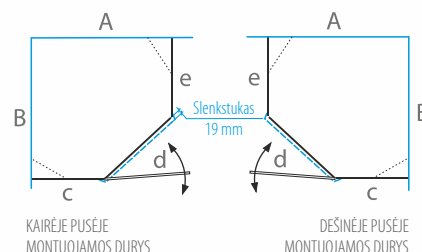

KABINOS TIPAS* Tinka ant nurodytų matmenų padėklo	A (mm)	B (mm)	DUŠO KABINOS AUKŠTIS (mm)	BLIZGUS PROFILIS		
				SAUGUS 6 MM GRŪDINTAS STIKLAS		
				Skaidrus	Tamsintas rusvai, pilkai	
80x80	775-788	775-788	2000	779 €	879 €	929 €
90x90	875-888	875-888		799 €	899 €	949 €
100x100	975-988	975-988		819 €	919 €	969 €
Nestandartiniai pasirinkti matmenys intervale 700... 1000 x 700... 1000 mm				999 €	1 099 €	1 149 €

- Keičiant aukštį, taikomas 15% antkainis. Maksimalus aukštis - 2250 mm.
- Dušo kabina LINA duris galite montuoti tiek dešinėje, tiek kairėje pusėje (išskyrus kabinais raštiniu, šinšila, satin stiklu bei kabinais su secret juosta).
- Užsakydami kabiną satin stiklu arba su secret juosta, būtinai nurodykite dešinėje ar kairėje pusėje bus montuojamos durys.
- Dušo kabina LINA nepritaikyta montuoti ant penkiakampio SIMAS (ar kitų gamintojų) padėklo.
- Jei LINĄ montuosite ant padėklo – nurodykite prieš užsakant.
- Galime pagaminti LINĄ su pasirinkta RAL spalvos furnitūra. Toks gaminy pabrangsta 249 €.
- Dušo kabina LINA NERO FRAME stiliumi pabrangsta - 269 €, NERO CUBE stiliumi - 349 €.
- Panašios į šią kabiną: LUKA, NIDA, LUNA.
- Daugiau informacijos 1 psl.