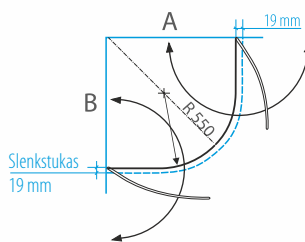

Dušo kabina KATARINA

KABINOS TIPAS* Tinka ant nurodytų matmenų padėklo	A (mm)	B (mm)	DUŠO KABINOS AUKŠTIS (mm)	BLIZGUS PROFILIS		
				SAUGUS 6 MM GRŪDINTAS STIKLAS		
				Skaidrus	Tamsintas rusvai, pilkai	Satin
80x80	775-788	775-788	1900	749 €	-	899 €
90x90	875-888	875-888		749 €	849 €	899 €
100x100	975-988	975-988		829 €	-	-

1. Dušo kabinos KATARINA aukštis nekeičiamas.
   - Dušo kabinos durys atidaromos tiek į išorę, tiek į kabinos vidų.
   - Panašus gaminyš - dušo kabina JULIJA.
   - Galime pagaminti KATARINĄ su pasirinkta RAL spalvos furnitūra. Toks gaminyš pabrangsta 149 €.
   - Galime pagaminti KATARINĄ su aukso spalvos furnitūra. Toks gaminyš pabrangsta 239 €.
2. Daugiau informacijos 1 psl.