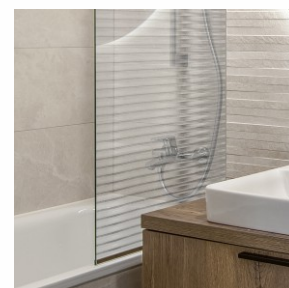

DUŠO KABINOS IR SIENELĖS SU SECRET STIKLU

Secret stiklas – tai 70 cm (SECRET 70) ar 100 cm (SECRET 100) matinė juosta skaidriame stikle.

Juosta dušo kabinoje ar sienelėje visada būna stiklo centre, nepriklausomai nuo kabinos ar sienelės aukščio.

Šią technologiją naudojame tik kabinoms bei sienelėms su tiesiais stiklais.

Dušo kabinos su šiuo stiklu pabrangsta:

- 70 cm - **129 €**, 100 cm - **149 €**.

Sienelės:

- 70 cm - **99 €**, 100 cm - **119 €**.

APSAUGINĖ ARBA VEIDRODINIO EFEKTO PLĖVELĖ

Esant pageidavimui, visus „Brasta Glass“ dušo sprendimus galime dengti apsaugine (JAV gamintojo MADICO stiklų plėvele CL 700) arba veidrodinio efekto plėvele.

Galima rinktis viengubą (lengvo) veidrodinio efekto arba dvigubą (pilno) veidrodinio efekto plėvelę.

Užsakant gaminį su vienguba veidrodinio efekto plėvele gaminio kaina padidėja:

- Dušo kabinų – **249 €**.
- Dušo sienelių, durų į nišą – **119 €**.
- Vonios sienelių – **99 €**.

Užsakant gaminį su dviguba veidrodinio efekto plėvele, gaminio kaina padidėja:

- Dušo kabinų – **319 €**.
- Dušo sienelių, durų į nišą – **179 €**.
- Vonios sienelių – **139 €**.

YPATINGAI SKAIDRUS „OPTIWHITE“ STIKLAS

- Šis stiklas labai plačiai naudojamas architektūroje bei dizaine. Pagrindinis paprasto ir „Optiwhite“ stiklo skirtumas tas, kad dėl gamybos technologijos pirmasis turi žalsvą atspalvį. Už jo esantys daiktai taip pat įgauna pastebimą žalsvą atspalvį. „Optiwhite“ – mažai geležies turintis, ypatingai skaidrus stiklas, pagamintas naudojant ypač kruopščiai atrinktas žaliavas.

- Pagrindiniai „Optiwhite“ stiklo privalumai:

- Neiškraipo objektų, esančių už stiklo, spalvų
- Geresnis, aiškesnis spalvų perteikimas
- Maksimalus šviesos pralaidumas