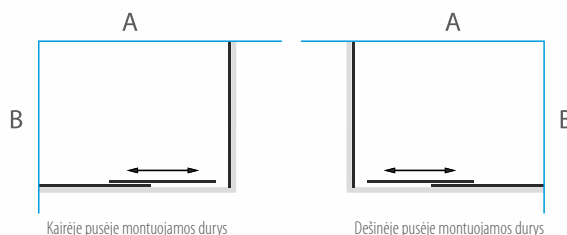

Dušo kabina LAIMA

KABINOS TIPAS* Tinka ant nurodytų matmenų padėklo	A (mm)	B (mm)	ĮĖJIMO PLOTIS (mm)	KABINOS AUKŠTIS (mm)	PILKAI ANODUOTAS ALIUMINIO PROFILIS		
					SAUGUS 6 MM GRŪDINTAS STIKLAS		
					Skaidrus	Tamsintas rusvai, pilkai	Raštinis, satin, šinšila, melsvas, žalsvas
110x80	1085-1100	785-800	530	2000	689 €	789 €	839 €
120x80	1185-1200	785-800	580		699 €	799 €	849 €
130x80	1285-1300	785-800	630		709 €	809 €	859 €
Nestandartiniai pasirinkti matmenys intervale 1000...1300 x 800...1000					899 €	999 €	1 049 €
Nestandartiniai pasirinkti matmenys intervale 1301...1500 x 800...1000					989 €	1 089 €	1 139 €

1. Keičiant aukštį, taikomas 15% atkainis. Maksimalus aukštis - 2150 mm.
   - Norėdami sukeisti ilgį ir plotį, montuojamą nesimetrišką dušo kabiną paprasčiausiai apverskite 180 ° kampu.
   - Panašus gaminy - dušo kabina MILDA.
   - Dušo kabina LAIMA su pasirinkta RAL spalvos furnitūra pabrangsta 259 €.
2. Detalesnė informacija 1 psl.