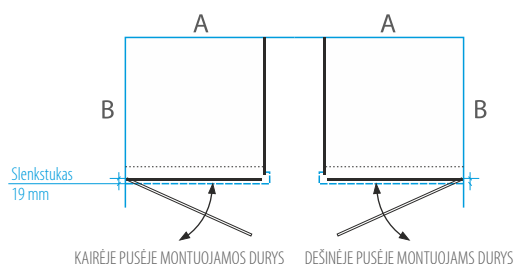

Dušo kabina NINA

KABINOS TIPAS* Tinka ant nurodytų matmenų padėklo	A (mm)	B (mm)	DUŠO KABINOS AUKŠTIS (mm)	BLIZGUS PROFILIS		
				SAUGUS 6 MM GRŪDINTAS STIKLAS		
				Skaidrus	Tamsintas rusvai, pilkai	Raštūnis, satin, šinšila, melsvas, žalsvas
80x80	779-784	775-788	2000	739 €	839 €	889 €
90x90	879-884	875-888		749 €	849 €	899 €
100x100	979-984	975-988		759 €	859 €	909 €
Nestandartiniai pasirinkti matmenys intervale 700... 1000 x 700... 1000 mm				879 €	979 €	1029 €

- Maksimalus aukštis - 2100 mm. Keičiant aukštį, taikomas 15% atkainis.
- Užsakydami gaminį, būtinai nurodykite dešinėje ar kairėje pusėje bus montuojamos durys.
- Dušo kabina NINA su pasirinkta RAL spalvos furnitūra pabrangsta 259 €.
- Dušo kabina NINA NERO FRAME stiliumi pabrangsta 269 €, NERO CUBE stiliumi pabrangsta 349 €.
- Panašūs gaminiai: KRISTINA, NORA, ANA.
- Detalesnė informacija 1 psl.