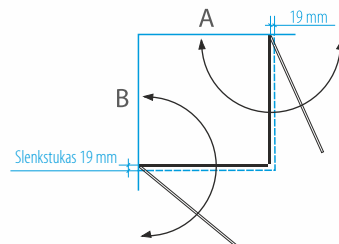

Dušo kabina VIKTORIJA

KABINOS TIPAS* Tinka ant nurodytų matmenų padėklų	A (mm)	B (mm)	DUŠO KABINOS AUKŠTIS (mm)	BLIZGUS PROFILIS		
				SAUGUS 6 MM GRŪDINTAS STIKLAS		
				Skaidrus	Tamsintas rusvai, pilkai	Raštinis, satin, šinšila, melsvas, žalsvas
80x80	777-790	777-790	2000	679 €	779 €	829 €
90x90	877-890	877-890		699 €	799 €	849 €
100x100	977-990	977-990		719 €	819 €	869 €
Nestandartiniai pasirinkti matmenys intervale 700... 1000 x 700... 1000 mm				929 €	1 029 €	1 079 €

- Keičiant aukštį, taikomas 15% antkainis. Maksimalus aukštis - 2250 mm.
- Dušo kabinos VIKTORIJA durys atidaromos tiek į išorę, tiek į kabinos vidų.
- Šis gaminyje gali būti gaminamas iš 8 mm storio stiklo. Kaina skaičiuojama individualiai.
- Į šią kabiną panaši dušo kabina LIEPA.
- Galime pagaminti VIKTORIJĄ su pasirinkta RAL spalvos furnitūra. Toks gaminyje pabrangsta 149 €.
- Dušo kabina VIKTORIJA su aukso spalvos furnitūra pabrangsta 239 €.
- Dušo kabina VIKTORIJA NERO FRAME stiliumi pabrangsta - 269 €, NERO CUBE stiliumi - 349 €.

* Daugiau informacijos 1 psl.