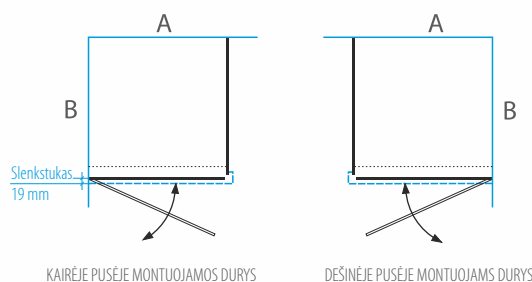

Dušas kabina KRISTINA

KABINOS TIPAS* Tinka ant nurodytų matmenų padėklo	A (mm)	B (mm)	DUŠO KABINOS AUKŠTIS (mm)	BLIZGUS PROFILIS		
				SAUGUS 6 MM GRŪDINTAS STIKLAS		
				Skaidrus	Tamsintas rusvai, pilkai	Raštiniis, satin, šinšila, melsvas, žalsvas
80x80	779-788	775-780	2000	629 €	729 €	779 €
90x90	879-888	875-880		649 €	749 €	799 €
100x100	979-988	975-980		669 €	769 €	819 €
Nestandartiniai pasirinkti matmenys intervale 700... 1000 x 700... 1000 mm				869 €	969 €	1 019 €

1. Keičiant aukštį, taikomas 15% antkainis. Maksimalus aukštis - 2250 mm.
   - Dušo kabina KRISTINA duris galite montuoti tiek dešinėje, tiek kairėje pusėje (išskyrus kabinas *satin*, raštiniu, šinšila stiklu, bei kabinas su *secret* juosta).
   - Užsakydami kabiną *satin*, raštiniu, šinšila stiklu arba su *secret* juosta, būtinai nurodykite dešinėje ar kairėje pusėje bus montuojamos durys.
   - Galime pagaminti KRISTINĄ su pasirinkta RAL spalvos furnitūra. Toks gaminy pabrangsta 149 €.
   - Dušo kabina KRISTINA su aukso spalvos furnitūra pabrangsta 239 €.
   - Dušo kabina KRISTINA NERO FRAME stiliumi pabrangsta - 269 €, NERO CUBE stiliumi - 349 €.
   - Panašūs gaminys - dušo kabina NORA.
2. Daugiau informacijos 1 psl.