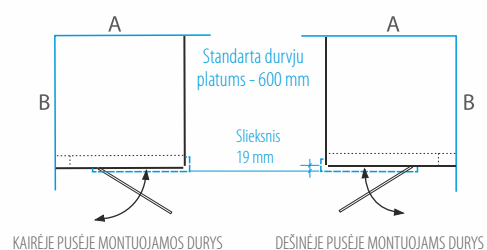

Dušo kabina ANA PLUS

KABINOS TIPAS* Tinka ant nurodytų matmenų padėklo	A (mm)	B (mm)	DUŠO KABINOS AUKŠTIS (mm)	BLIZGUS PROFILIS		
				SAUGUS 6 MM GRŪDINTAS STIKLAS		
				Skaidrus	Tamsintas rusvai, pilkai	Raštinis, satin, šinišila, melšvas, žalsvas
80x80	779-784	779-784	2000	919 €	1 019 €	1 069 €
90x90	879-884	879-884		939 €	1 039 €	1 089 €
100x100	979-984	979-984		959 €	1 059 €	1 109 €
Nestandartiniai pasirinkti matmenys intervale 700... 1100 x 700... 1100 mm				1 209 €	1 309 €	1 359 €

- Keičiant aukštį, taikomas 15% antkainis. Maksimalus aukštis - 2100 mm.
- Užsakydami kabiną, būtina nurodykite dešinėje ar kairėje pusėje bus montuojamos durys.
- Dušo kabina ANA PLUS su pasirinkta RAL spalvos furnitūra pabrangsta 259 €.
- Dušo kabina ANA PLUS NERO FRAME stiliumi pabrangsta - 269€, NERO CUBE stiliumi - 349€.
- Panašūs gaminiai: KARINA, NORA PLUS.
- Detalesnė informacija 1 psl.