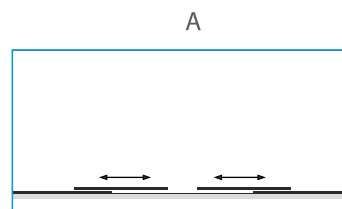

Dušo durys nišoms SVAJA PLUS

DUŠO SIENELĖS TIPAS *	DUŠO SIENELĖS PLOTIS (mm)	JĖJIMO PLOTIS (mm)	SIENELĖS AUKŠTIS (mm)	PILKAI ANODUOTAS ALIUMINIO PROFILIS			
				SAUGUS 6 MM GRŪDINTAS STIKLAS			
				Skaidrus	Tamsintas rusvai, pilkai	Raštinis, satin, šinšila, melsvas, žalsvas	
160	1590-1620	740	2000	619 €	719 €	769 €	
170	1690-1720	760		629 €	729 €	779 €	
180	1790-1820	800		639 €	739 €	789 €	
Nestandartiniai pasirinkti matmenys intervale 1400...1790 mm					839 €	939 €	989 €
Nestandartiniai pasirinkti matmenys intervale 1820...2200 mm					909 €	1 009 €	1 059 €

1. Maksimalus aukštis - 2150 mm.
   - Keičiant aukštį, taikomas 15% atkainis.
   - Dušo sienelė SVAJA PLUS su pasirinkta RAL spalvos furnitūra pabrangsta 199 €.
   - Panašūs gaminiai - dušo sienelės GABIJA PLUS, GABIJA PLUS SOFT .
2. Detali informacija 1 psl.