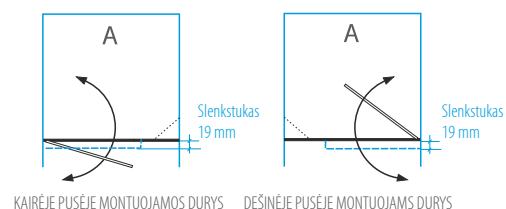

Dušas durys nišoms IRMA

DUŠO SIENELĖS TIPAS *	DUŠO SIENELĖS PLOTIS (mm)	SIENELĖS AUKŠTIS (mm)	BLIZGUS PROFILIS		
			SAUGUS 6/8 MM GRŪDINTAS STIKLAS		
			Skaidrus	Tamsintas rusvai, pilkai	Raštinis, satin, šinšila, melsvas, žalsvas
90	895-903	2000	569 €	669 €	719 €
100	995-1003		579 €	679 €	729 €
110	1095-1103		589 €	689 €	739 €
120	1195-1203		679 €	779 €	829 €
Kiti pasirinkti matmenys intervale 800... 1197 mm			749 €	849 €	899 €
Kiti pasirinkti matmenys intervale 1205... 1600 mm			879 €	979 €	1 029 € **

1. Keičiant aukštį, taikomas 15% antkainis. Maksimalus aukštis - 2100 mm.
   - Norėdami pakeisti durų atidarymo kryptį, montuojamas duris apverskite 180° kampu.
   - Užsakydami sienelę raštiniu/šinšila/*sat*in/*secret* stiklu, nurodykite dešinėje ar kairėje pusėje bus montuojamos durys.
   - Gaminiai iki 1200 mm pločio gaminami iš 6 mm storio stiklo. Platesnių nei 1200 mm gaminių stabili sienelė gaminama iš 8 mm storio stiklo, o durys – iš 6 mm stiklo.
   - Dušo durys IRMA su pasirinkta RAL spalvos furnitūra pabrangsta 199 €.
   - Dušo durys IRMA NERO FRAME stiliumi pabrangsta - 199 €, NERO CUBE stiliumi - 239 €.
   - Panašus gaminy - dušo durys RITA.
2. Detalesnė informacija 1 psl.   ** - Tik *sat*in stiklas.