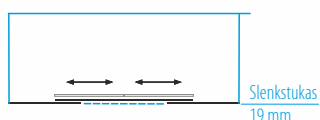

Dušo durys nišoms GABIJA PLIUS SOFT