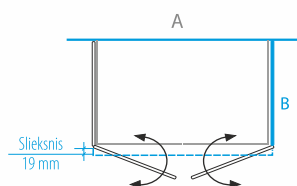

Dušo kabina ERIKA PLUS

KABINOS TIPAS* Tinka ant nurodytų matmenų padėklo	A (mm)	B (mm)	DUŠO KABINOS AUKŠTIS (mm)	BLIZGUS PROFILIS		
				SAUGUS 6 MM GRŪDINTAS STIKLAS		
				Skaidrus	Tamsintas rusvai, pilkai	Raštinis, satin, šinšila, melsvas, žalsvas
80x80	782-808	781-807	2000	1 129 €	1 229 €	1 279 €
90x90	882-908	881-907		1 149 €	1 249 €	1 299 €
100x100	982-1008	981-1007		1 169 €	1 269 €	1 319 €
Nestandartiniai pasirinkti matmenys intervale 700... 1000 x 700... 1000 mm				1 439 €	1 539 €	1 589 €

- Keičiant aukštį, taikomas 15% antkainis. Maksimalus aukštis - 2250 mm.
- Dušo kabina ERIKA PLUS su vieneriomis durimis kaina tokia pati, kaip standartinės ERIKOS PLUS.
- Dušo kabiną ERIKA PLUS su pasirinkta RAL spalvos furnitūra. Toks gaminy pabrangsta 249 €.
- Dušo kabina ERIKA PLUS NERO FRAME stiliumi pabrangsta - 269 €, NERO CUBE stiliumi - 349 €.
- Daugiau informacijos 1 psl.