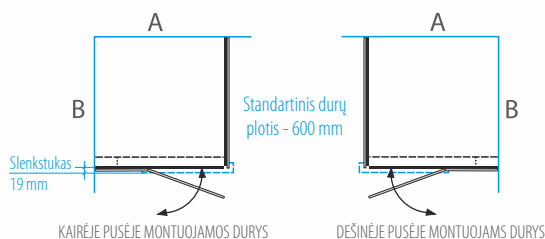

Dušo kabina KARINA

KABINOS TIPAS* Tinka ant nurodytų matmenų padėklo	A (mm)	B (mm)	DUŠO KABINOS AUKŠTIS (mm)	BLIZGUS PROFILIS		
				SAUGUS 6 MM GRŪDINTAS STIKLAS		
				Skaidrus	Tamsintas rusvai, pilkai	Raštiniis, satin, šinšila, melsvas, žalsvas
80x80	780-790	780-790	2000	749 €	849 €	899 €
90x90	880-890	880-890		769 €	869 €	919 €
100x100	980-990	980-990		789 €	889 €	939 €
Nestandartiniai pasirinkti matmenys intervale 700... 1100 x 700... 1100 mm				1 009 €	1 109 €	1 159 €

1. Keičiant aukštį, taikomas 15% antkainis. Maksimalus aukštis - 2250 mm.
   - Dušo kabina KARINA duris galite montuoti tiek dešinėje, tiek kairėje pusėje (išskyrus kabinas *satin*, raštiniu, šinšila stiklu, bei kabinas su *secret* juosta).
   - Užsakydami kabiną *satin*, raštiniu, šinšila stiklu arba su *secret* juosta, būtinai nurodykite dešinėje ar kairėje pusėje bus montuojamos durys.
   - Galime pagaminti KARINĄ su pasirinkta RAL spalvos furnitūra. Toks gaminy pabrangsta 249 €.
   - Dušo kabina KARINA NERO FRAME stiliumi pabrangsta - 269 €, NERO CUBE stiliumi - 349 €.
   - Panašūs gaminiai NORA PLIUS, ANA PLIUS, NINA PLIUS.
2. Daugiau informacijos 1 psl.