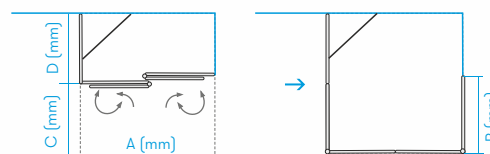

Dušo kabina PRISMA 5

A (mm)	B (mm)	C (mm)	DUŠO KABINOS AUKŠTIS (mm)	BLIZGUS PROFILIS			
				SAUGUS 6 MM GRŪDINTAS STIKLAS			
				Skaidrus	Tamsintas rusvai, pilikai	Raštinis, satin, šišila, melsvas, žalsvas	
Nestandartiniai pasirinkti matmenys intervale:				2000	1 499 €	1 699 €	1 799 €
800... 900	400... 500	800... 900					
Nestandartiniai pasirinkti matmenys intervale:							
900... 1000	400... 500	900... 1100		1 579 €	1 779 €	1 879 €	

- Keičiant aukštį, taikomas 15 % antkainis. Maksimalus aukštis - 2000 mm. Aukštį galime keisti tik į mažesnę pusę.
- Užsakydami būtinai nurodykite dešinėje ar kairėje pusėje yra matmuo B.
- Slenkstelis įeina į gaminio komplektaciją ir montuojamas esant nepakankamam nuolydžiui.
- Vienerių durų maksimalus plotis 500 mm.
- Stabilios sienelės D ir varstomų durų pločiai dalijasi vienodomis dalimis. Bendras jų plotis - matmuo C.
- Dušo kabina PRISMA 5 su pasirinkta RAL spalvos furnitūra pabrangsta 259 €.
- Dušo kabina PRISMA 5 NERO FRAME stiliumi pabrangsta - 269 €, NERO CUBE stiliumi - 349 €.