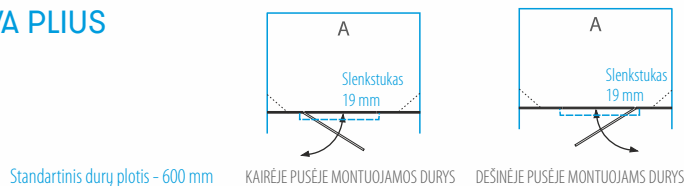

Dušo durys nišoms IEVA PLUS su papildoma sienele

DUŠO SIENELĖS TIPAS *	DUŠO SIENELĖS PLOTIS (mm)	SIENELĖS AUKŠTIS (mm)	BLIZGUS PROFILIS		
			SAUGUS 6/8 MM GRŪDINTAS STIKLAS		
			Skaidrus	Tamsintas rusvai, pilkai	Raštinis, satin, šinšila, melsvas, žalsvas
120	1197-1205	2000	749 €	849 €	899 €
130	1297-1305		759 €	859 €	909 € **
140	1397-1405		769 €	869 €	919 € **
150	1497-1505		779 €	879 €	929 € **
160	1597-1605		929 €	1 029 €	1 079 € **
Kiti pasirinkti matmenys intervale 1205... 1597 mm			959 €	1 059 €	1 109 € **
Kiti pasirinkti matmenys intervale 1605... 2200 mm		1 089 €	1 189 €	1 239 € **	

- Keičiant aukštį, taikoma 15% antkainis. Maksimalus aukštis – 2100 mm.
- Norėdami pakeisti durų atidarymo kryptį, montuojamas duris apverskite 180° kampu (išskyrus sienelės raštiniu, šinšila, *satin* stiklu ar stiklu su *secret* juosta).
- Užsakydami sienelę raštiniu/šinšila/*satin*/*secret* stiklu, nurodykite dešinėje ar kairėje pusėje bus montuojamos durys.
- Gaminiai iki 1200 mm pločio gaminami iš 6 mm storio stiklo. Platesnių nei 1200 mm gaminių stabili sienelė gaminama iš 8 mm storio stiklo, o durys – iš 6 mm stiklo.
- Dušo durys su papildoma sienele IEVA PLUS su pasirinkta RAL spalvos furnitūra pabrangsta 199 €.
- Dušo durys IEVA PLUS su papildoma sienele NERO FRAME stiliumi pabrangsta - 199 €, NERO CUBE stiliumi - 239 €.

* Detalesnė informacija 1 psl. ** Tik *satin* stiklas.