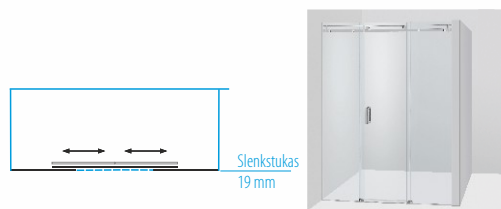

Dušo durys nišoms GABIJA PLUS

DUŠO SIENELĖS TIPAS*	SIENELĖS PLOTIS (mm)	ĮĖJIMO PLOTIS (mm)	SIENELĖS AUKŠTIS (mm)	BLIZGUS PROFILIS		
				SAUGUS 6 / 8 mm GRŪDINTAS STIKLAS		
				Skaidrus	Tamsintas rusvai, pilkai	Satin
140	1390-1410	640	2000	1 009 €	1 159 €	1 239 €
150	1490-1510	690		1 029 €	1 179 €	1 259 €
160	1590-1610	740		1 049 €	1 199 €	1 279 €
Kiti pasirinkti matmenys intervale 1410... 1590 mm				1 319 €	1 469 €	1 549 €
Kiti pasirinkti matmenys intervale 1610... 2000 mm				1 409 €	1 559 €	1 639 €