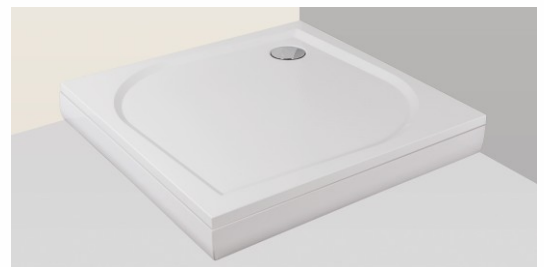

Lieto akmens dušo padėklas ROKAS

PADĖKLO MATMENYS (cm)	PADĖKLO AUKŠTIS (mm)	PADĖKLO SPALVA - BALTA
90x90	135	299 €
100x100	135	319 €

- Padėklas susideda iš padėklo viršaus, kojelių, priekinės apdailos ir 90 mm sifono.
- Padėklo viršus pagamintas iš lieto akmens.