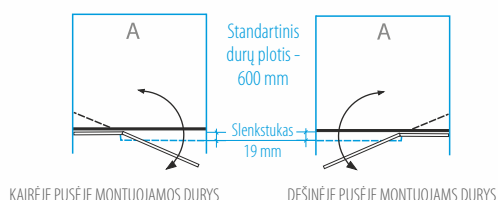

Dušo durys nišoms GRETA PLUS

DUŠO SIENELĖS TIPAS *	DUŠO SIENELĖS PLOTIS (mm)	SIENELĖS AUKŠTIS (mm)	BLIZGUS PROFILIS		
			SAUGUS 6/8 MM GRŪDINTAS STIKLAS		
			Skaidrus	Tamsintas rusvai, pilkai	Raštinis, satin, šinšila, melsvas, žalsvas
90	896-911	2000	519 €	619 €	669 €
100	996-1011		529 €	629 €	679 €
110	1096-1111		539 €	639 €	689 €
120	1196-1211		609 €	709 €	759 €
Kiti pasirinkti matmenys intervale 800... 1195 mm			709 €	809 €	859 €
Kiti pasirinkti matmenys intervale 1211... 1600 mm			849 €	949 €	999 € **

1. Keičiant aukštį, taikomas 15% antkainis. Maksimalus aukštis - 2250 mm.
   - Dušo durys atidaromos tiek į išorę, tiek į vidų.
   - Užsakant gaminį *satin* stiklu arba su *secret* juosta, būtina nurodyti, dešinėje ar kairėje pusėje bus montuojamos durys.
   - Gaminiai iki 1200 mm pločio gaminami iš 6 mm storio stiklo. Platesnių nei 1200 mm gaminių stabili sienelė gaminama iš 8 mm storio stiklo, o durys – iš 6 mm stiklo.
   - Galime pagaminti GRETA PLUS su pasirinkta RAL spalvos furnitūra. Toks gaminy pabrangsta 189 €.
   - Dušo durys GRETA PLUS NERO FRAME stiliumi pabrangsta - 199 €, NERO CUBE stiliumi - 239 €.
   - Panašūs gaminiai: IEVA PLUS, TINA PLUS, INA PLUS.
2. Daugiau informacijos 1 psl.   ** Tik satin stiklas.