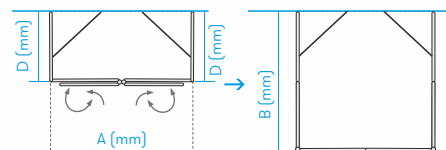

Dušo kabina PRISMA 6

KABINOS TIPAS*	A (mm)	B (mm)	DUŠO KABINOS AUKŠTIS (mm)	BLIZGUS PROFILIS		
				SAUGUS 6 MM GRŪDINTAS STIKLAS		
				Skaidrus	Tamsintas rusvai, pilikai	Raštinis, satin, šišila, melsvas, žalsvas
90x90	875-888	875-888	2000	1 599 €	1 799 €	1 899 €
100x100	975-988	975-988		1 639 €	1 839 €	1 939 €
Nestandartiniai pasirinkti matmenys intervale:						
	900... 1000	900... 1100		1 969 €	2 169 €	2 269 €

- Keičiant aukštį, taikomas 15 % antkainis. Maksimalus aukštis - 2000 mm. Aukštį galime keisti tik į mažesnę pusę.
- Slenkstelis įeina į gaminio komplektaciją ir montuojamas esant nepakankamam nuolydžiui.
- Vienerių durų maksimalus plotis 500 mm.
- Stabilių sienelių D ir varstomų durų pločiai dalijasi vienodomis dalimis. Bendras jų plotis - matmuo B.
- Esant pageidavimui, galime pagaminti dušo kabiną PRISMA 6 tinkamą montuoti ant pasirinkto padėklo. Būtina nurodyti užsakant.
- Dušo kabina PRISMA 6 su pasirinkta RAL spalvos furnitūra pabrangsta 259 €.
- Dušo kabina PRISMA 6 NERO FRAME stiliumi pabrangsta - 269 €, NERO CUBE stiliumi - 349 €.