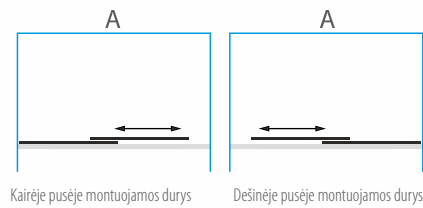

Dušo durys nišoms SVAJA

DUŠO SIENELĖS TIPAS *	DUŠO SIENELĖS PLOTIS (mm)	JĖJIMO PLOTIS (mm)	SIENELĖS AUKŠTIS (mm)	PILKAI ANODUOTAS ALIUMINIO PROFILIS			
				SAUGUS 6 MM GRŪDINTAS STIKLAS			
				Skaidrus	Tamsintas rusvai, pilkai	Raštinis, satin, šinšila, melsvas, žalsvas	
100	990-1020	420	2000	549 €	649 €	699 €	
110	1090-1120	460		559 €	659 €	709 €	
120	1190-1220	550		569 €	669 €	719 €	
130	1290-1320	580		579 €	679 €	729 €	
140	1390-1420	650		589 €	689 €	739 €	
Nestandartiniai pasirinkti matmenys intervale 1020...1390 mm					779 €	879 €	929 €
Nestandartiniai pasirinkti matmenys intervale 1390...1800 mm				849 €	949 €	999 €	

1. Maksimalus aukštis - 2150 mm. Keičiant aukštį, taikomas 15% atkainis.
   - Norėdami pakeisti įėjimo pusę, dušo sienelę apverskite 180° kampu.
   - Dušo sienelė SVAJA su pasirinkta RAL spalvos furnitūra pabrangsta 199 €.
   - Panašūs gaminiai - dušo kabinos GABIJA ir GABIJA SOFT .
2. Detali informacija 1 psl.