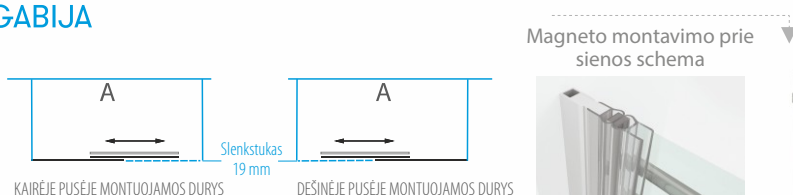

Dušo durys nišoms GABIJA

DUŠO SIENELĖS TIPAS*	SIENELĖS PLOTIS (mm)	ĮĖJIMO PLOTIS (mm)	SIENELĖS AUKŠTIS (mm)	BLIZGUS PROFILIS		
				SAUGUS 6 / 8 mm GRŪDINTAS STIKLAS		
				Skaidrus	Tamsintas rusvai, pilkai	Satin
100	990-1010	410-440	2000	669 €	769 €	819 €
110	1090-1110	460-490		689 €	789 €	839 €
120	1190-1210	510-540		709 €	809 €	859 €
130	1290-1310	560-590		729 €	829 €	879 €
140	1390-1410	610-640		749 €	849 €	899 €
Kiti pasirinkti matmenys intervale 1010... 1190 mm				969 €	1 069 €	1 119 €
Kiti pasirinkti matmenys intervale 1210... 1600 mm			1 205 €	1 305 €	1 355 €