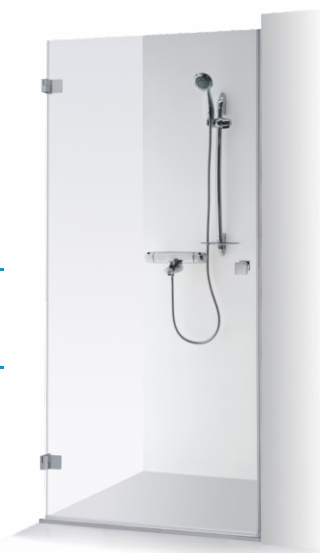

NAUJIENA

Dušo durys nišoms INA

DUŠO SIENELĖS TIPAS *	DUŠO SIENELĖS PLOTIS (mm)	SIENELĖS AUKŠTIS (mm)	BLIZGUS PROFILIS		
			SAUGUS 6/8 MM GRŪDINTAS STIKLAS		
			Skaidrus	Tamsintas rusvai, pilkai	Raštinis, satin, šinšila, melsvas, žalsvas
60	597-605	2000	479 €	579 €	629 €
70	697-705		489 €	589 €	639 €
80	797-805		499 €	599 €	649 €
90	897-905		509 €	609 €	659 €
Kiti pasirinkti matmenys intervale 600... 1000 mm			589 €	689 €	739 €

- Maksimalus aukštis - 2100 mm. Keičiant aukštį, taikomas 15% antkainis.
- Užsakydami gaminį, būtinai nurodykite dešinėje ar kairėje pusėje bus montuojamos durys.
- Dušo durys INA su pasirinkta RAL spalvos furnitūra pabrangsta 199 €.
- Dušo durys INA NERO FRAME stiliumi pabrangsta 199 €, NERO CUBE stiliumi pabrangsta 239 €.
- Dušo durys INA su aukso spalvos furnitūra pabrangsta 189 €.

▪ Panašūs gaminiai: GRETA, IEVA.

* Detalesnė informacija 1 psl.