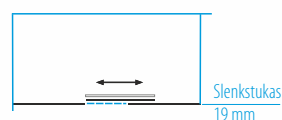

Dušo durys nišoms GABIJA PLIUS SOFT su vieneriomis durimis

DUŠO SIENELĖS TIPAS*	SIENELĖS PLOTIS (mm)	ĮĖJIMO PLOTIS (mm)	SIENELĖS AUKŠTIS (mm)	BLIZGUS PROFILIS		
				SAUGUS 8 mm GRŪDINTAS STIKLAS		
				Skaidrus	Tamsintas rusvai, pilkai	Satin
140	1390-1410	640	2000	1 699 €	1 899 €	1 999 €
150	1490-1510	690		1 729 €	1 929 €	2 029 €
160	1590-1610	740		1 759 €	1 959 €	2 059 €
Kiti pasirinkti matmenys intervale 1600... 2200 mm				2 129 €	2 329 €	2 429 €

- Keičiant aukštį, taikomas 15 % antkainis. Maksimalus aukštis - 2100 mm.
- GABIJOS SOFT PLIUS kaina skaičiuojama individualiai.
- Užsakydami sienelę, būtinai nurodykite dešinėje ar kairėje pusėje bus montuojamos durys.
- Šios sienelės negaminame su R004 ir R005 rankenėlėmis (žr. rankenėlių asortimentą 43 psl.).
- Dušo sienelė GABIJA PLIUS SOFT su pasirinkta RAL spalvos furnitūra pabrangsta 199 €.
- Dušo sienelė GABIJA PLIUS SOFT NERO FRAME stiliumi pabrangsta - 199 €, NERO CUBE stiliumi - 239 €.

* Detali informacija 1 psl.