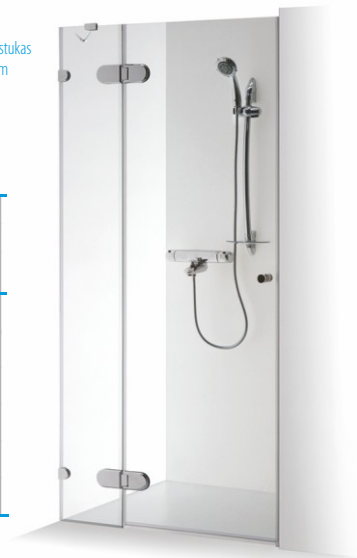

Dušo durys nišoms IEVA PLUS

DUŠO SIENELĖS TIPAS *	DUŠO SIENELĖS PLOTIS (mm)	SIENELĖS AUKŠTIS (mm)	BLIZGUS PROFILIS		
			SAUGUS 6/8 MM GRŪDINTAS STIKLAS		
			Skaidrus	Tamsintas rusvai, pilkai	Raštinis, satin, šinšila, melsvas, žalsvas
90	897-905	2000	589 €	689 €	739 €
100	997-1005		599 €	699 €	749 €
110	1097-1105		609 €	709 €	759 €
120	1197-1205		679 €	779 €	829 €
Kiti pasirinkti matmenys intervale 800... 1197 mm			749 €	849 €	899 €
Kiti pasirinkti matmenys intervale 1205... 1600 mm			859 €	959 €	1009 € **

- Keičiant aukštį, taikoma 15% antkainis. Maksimalus aukštis – 2100 mm.
- Norėdami pakeisti durų atidarymo kryptį, montuojamas duris apverskite 180° kampu (išskyrus sienelės raštiniu, šinšila, *satin* stiklu ar stiklu su *secret* juosta).
- Užsakydami sienelę raštiniu/šinšila/*satin*/*secret* stiklu, nurodykite dešinėje ar kairėje pusėje bus montuojamos durys.
- Gaminiai iki 1200 mm pločio gaminami iš 6 mm storio stiklo. Platesnių nei 1200 mm gaminių stabili sienelė gaminama iš 8 mm storio stiklo, o durys – iš 6 mm stiklo.
- Dušo durys IEVA PLUS su pasirinkta RAL spalvos furnitūra pabrangsta 199 €.
- Dušo durys IEVA PLUS NERO FRAME stiliumi pabrangsta - 199 €, NERO CUBE stiliumi - 239 €.
- Panašūs gaminiai: GRETA PLUS, INA PLUS, TINA PLUS.

* Detalesnė informacija 1 psl. ** Tik *satin* stiklas.

Dušo durys nišoms IEVA PLUS su papildoma sienele