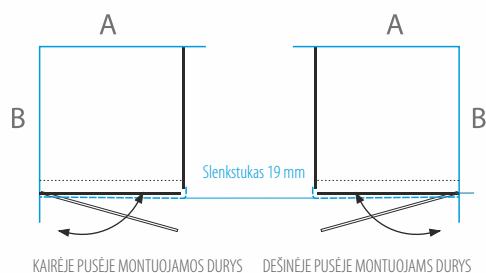

Dušo kabina NORA

Standartinis durų plotis - 600 mm

KAIRĖJE PUSĖJE MONTUOJAMOS DURYS

DEŠINĖJE PUSĖJE MONTUOJAMOS DURYS

KABINOS TIPAS* Tinka ant nurodytų matmenų padėklo	A (mm)	B (mm)	DUŠO KABINOS AUKŠTIS (mm)	BLIZGUS PROFILIS		
				SAUGUS 6 MM GRŪDINTAS STIKLAS		
				Skaidrus	Tamsintas rusvai, pilkai	Raštiniis, satin, šinšila, melsvas, žalsvas
80x80	779-784	779-784	2000	739 €	839 €	889 €
90x90	879-884	879-884		759 €	859 €	909 €
100x100	979-984	979-984		779 €	879 €	929 €
Nestandartiniai pasirinkti matmenys intervale 700... 1000 x 700... 1000 mm				999 €	1 099 €	1 149 €

- Keičiant aukštį, taikomas 15 % antkainis. Maksimalus aukštis - 2100 mm.
- Dušo kabinos NORA duris galite montuoti tiek dešinėje, tiek kairėje kabinos pusėje (išskyrus kabinas raštiniu/šinšila/satin/secret stiklu).
- Užsakydami kabiną raštiniu/šinšila/satin/secret stiklu būtinai nurodykite dešinėje ar kairėje pusėje bus montuojamos durys.
- Dušo kabina NORA su pasirinkta RAL spalvos furnitūra pabrangsta 259 €.
- Dušo kabina NORA NERO FRAME stiliumi pabrangsta - 269 €, NERO CUBE stiliumi - 349 €.
- Panašūs gaminys - dušo kabina KRISTINA.
- Daugiau informacijos 1 psl.