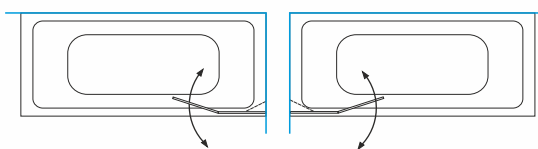

Vonios sienelė MAJA

Kairėje pusėje montuojama sienelė Dešinėje pusėje montuojama sienelė

VONIOS SIENELĖS TIPAS	SIENELĖS PLOTIS (mm)	SIENELĖS AUKŠTIS (mm)	BLIZGUS PROFILIS		
			SAUGUS 6/8 MM GRŪDINTAS STIKLAS		
			Skaidrus	Tamsintas rusvai, pilkai	Raštiniis, satin, šinšila, melsvas, žalsvas
70	695-708	1500	269 €	319 €	349 €
80	795-808		279 €	329 €	359 €
90	895-908		289 €	339 €	369 €
100	995-1008		299 €	349 €	379 €
Nestandartiniai pasirinkti matmenys intervale 500... 995 mm			399 €	449 €	479 €

- Maksimalus aukštis – 1700 mm. Keičiant aukštį, taikomas 15% antkainis.
- Dušo sienelė varstoma tiek į išorę, tiek į vidų.
- Užsakydami sienelę *satin*/*raštiniu*/*šinšila* stiklu, būtinai nurodykite dešinėje ar kairėje pusėje ji bus montuojama.
- Jei pageidaujate sienelės su neužapvalintu viršutiniu kampu, ją gaminsime kaip nestandartinį gaminį.
- Pasirinktos RAL spalvos vonios sienelė MAJA pabrangsta 99 €, su aukso spalvos furnitūra – 149 €.
- Vonios sienelė MAJA NERO FRAME stiliumi pabrangsta - 159 €, NERO CUBE stiliumi - 199 €.