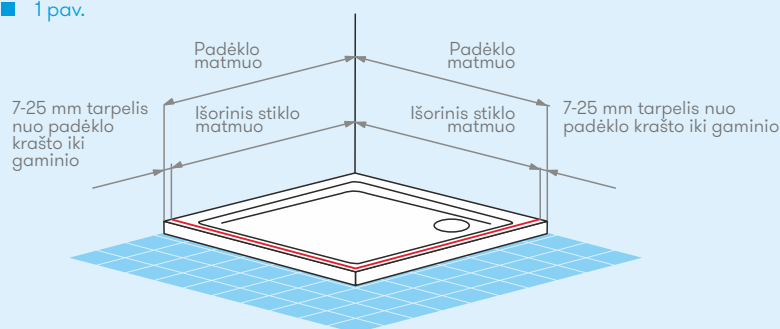

SVARBI INFORMACIJA

Matmenys nurodyti kataloge ar kainyne prie sienelės ar kabinos tipo nėra tikslūs gaminio matmenys!

Dušo kabinos ar sienelės standartiniai matmenys tam, kad ji tiktų montuoti ant standartinių matmenų padėklo, kurie paprastai žymimi 80x80, 90x90, 100x100 ar pan. matmenimis, realiai bus 7-25 mm mažesni nei nurodyta, nes montuojant gaminį, jis šiek tiek atitraukiamas nuo padėklo krašto (1 pav.). **Tikslūs dušo sprendimo matmenys nurodomi katalogo A, B ar C stulpeliuose.**

Pvz. jei dušo padėklas yra 90x90, tuomet realūs dušo kabinos matmenys bus ~880x880 mm.

Jei ketinate dušo kabiną ar sienelę montuoti tiesiai ant plytelių (2 pav.), svarbu, kad gaminio dydis tiksliai sutaptų su montavimui paruoštos vietos matmenimis. Šiuo atveju rinkitės gaminio lentelėse tikslus matmenis iš A, B ir C stulpelių.

■ 1 pav.