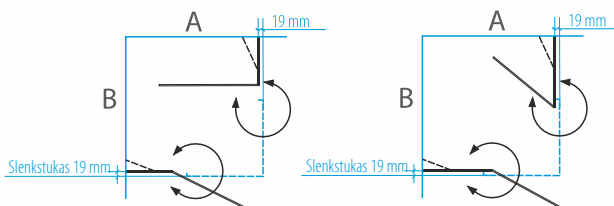

Dušo kabina SIMA