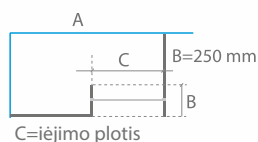

Dušo sienelė BONA

DUŠO SIENELĖS TIPAS *	A (mm)	B (mm)	JĖJIMO PLOTIS (mm)	SIENELĖS AUKŠTIS (mm)	BLIZGUS PROFILIS		
					SAUGUS 6 MM GRŪDINTAS STIKLAS		
					Skaidrus	Tamsintas rusvai, pilkai	Raštinis, satin, šinšila, melsvas, žalsvas
140x90	1379-1384	877-880	600	2000	579 €	679 €	729 €
150x90	1479-1484	877-880	600		599 €	699 €	749 €
160x90	1579-1584	877-880	600		619 €	719 €	769 €
Nestandartiniai pasirinkti matmenys intervale 1385 ... 1700 x 800 ... 1000 mm			819 €		919 €	969 €