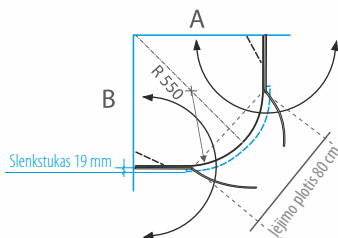

Dušo kabina SONATA

KABINOS TIPAS* Tinka ant nurodytų matmenų padėklo	A (mm)	B (mm)	DUŠO KABINOS AUKŠTIS (mm)	BLIZGUS PROFILIS	
				SAUGUS 6 MM GRŪDINTAS STIKLAS	
				Skaidrus	Tamsintas rusvai, pilkai
80x80	775-788	775-788	1900	939 €	1 039 €
90x90	875-888	875-888		959 €	1 059 €
100x100	975-988	975-988		979 €	1 079 €
Nestandartiniai pasirinkti matmenys intervale 700... 1000 x 700... 1000 mm				1 199 €	1 299 €

1. Dušo kabinos SONATA aukštis nekeičiamas.
   - Dušo kabinos durys atidaromos tiek į išorę, tiek į kabinos vidų.
   - Visuose dušo kabinos modeliuose įėjimo plotis 80 cm.
   - Galime pagaminti SONATĄ su pasirinkta RAL spalvos furnitūra. Toks gaminyš pabrangsta 249 €.
   - Dušo kabina 90 x 90 tinka ant dušo padėklo IGNAS.
2. Daugiau informacijos 1 psl.