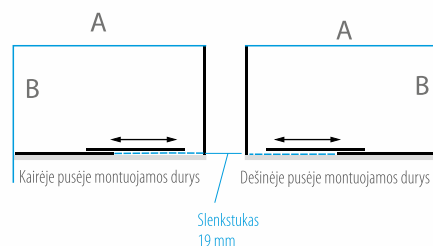

Dušo kabina MILDA

KABINOS TIPAS* Tinka ant nurodytų matmenų padėklo	A (mm)	B (mm)	JĖJIMO PLOTIS (mm)	KABINOS AUKŠTIS (mm)	BLIZGUS PROFILIS		
					SAUGUS 6 / 8 mm GRŪDINTAS STIKLAS		
					Skaidrus	Tamsintas rusvai, pilkai	Satin
110x80	1090-1110	798-803	470-500	2000	879 €	1 029 €	1 109 €
120x80	1190-1210	798-803	520-550		899 €	1 049 €	1 129 €
120x90	1190-1210	898-903	520-550		919 €	1 069 €	1 149 €
130x80	1290-1310	798-803	570-600		929 €	1 079 €	1 159 €
Kiti pasirinkti matmenys intervale 1000... 1600 x 800... 1000 mm					1 179 €	1 329 €	1 409 €

1. Keičiant aukštį, taikomas 15 % antkainis. Maksimalus aukštis - 2100 mm.
   - Stabilūs stiklai yra gaminami iš 8 mm stiklo. Durys iš 6 mm stiklo.
   - Maksimalus galimas durų plotis 750 mm.
   - Kabinos duris galime montuoti tiek dešinėje, tiek kairėje pusėje (išskyrus kabinas satin arba secret stiklu).
   - Užsakydami kabiną satin/secret stiklu būtinai nurodykite dešinėje ar kairėje pusėje bus montuojamos durys.
   - Dušo kabina MILDA su pasirinkta RAL spalvos furnitūra pabrangsta 259 €.
   - Dušo kabina MILDA NERO FRAME stiliumi pabrangsta - 269€, NERO CUBE stiliumi - 349€.
2. Detalesnė informacija 1 psl.