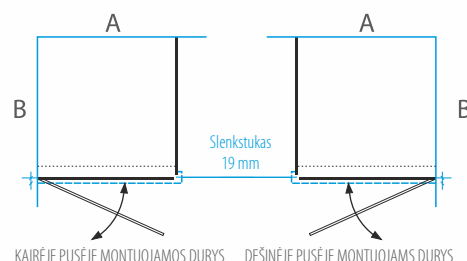

NAUJIENA

Dušo kabina ANA

KABINOS TIPAS* Tinka ant nurodytų matmenų padėklo	A (mm)	B (mm)	DUŠO KABINOS AUKŠTIS (mm)	BLIZGUS PROFILIS		
				SAUGUS 6 MM GRŪDINTAS STIKLAS		
				Skaidrus	Tamsintas rusvai, pilkai	Raštinis, satin, šinišila, melšvas, žalsvas
80x80	779-784	779-784	2000	769 €	869 €	919 €
90x90	879-884	879-884		779 €	879 €	929 €
100x100	979-984	979-984		789 €	889 €	939 €
Nestandartiniai pasirinkti matmenys intervale 700... 1000 x 700... 1000 mm				909 €	1009 €	1059 €

- Maksimalus aukštis - 2100 mm. Keičiant aukštį, taikomas 15% antkainis.
- Užsakydami gaminį, būtina nurodykite dešinėje ar kairėje pusėje bus montuojamos durys.
- Dušo kabina ANA su pasirinkta RAL spalvos furnitūra pabrangsta 259 €.
- Dušo kabina ANA NERO FRAME stiliumi pabrangsta 269 €, NERO CUBE stiliumi pabrangsta 349 €.
- Dušo kabina ANA su aukso spalvos furnitūra pabrangsta 239 €.
- Panašūs gaminiai: KRISTINA, NORA.
- Detalesnė informacija 1 psl.