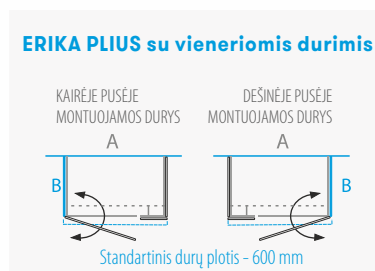

Dušo kabina ERIKA PLUS

KABINOS TIPAS* Tinka ant nurodytų matmenų padėklo	A (mm)	B (mm)	DUŠO KABINOS AUKŠTIS (mm)	BLIZGUS PROFILIS		
				SAUGUS 6 MM GRŪDINTAS STIKLAS		
				Skaidrus	Tamsintas rusvai, pilkai	Raštinis, satin, šinšila, melsvas, žalsvas
80x80	782-808	781-807	2000	1 129 €	1 229 €	1 279 €
90x90	882-908	881-907		1 149 €	1 249 €	1 299 €
100x100	982-1008	981-1007		1 169 €	1 269 €	1 319 €
Nestandartiniai pasirinkti matmenys intervale 700... 1000 x 700... 1000 mm				1 439 €	1 539 €	1 589 €

- Keičiant aukštį, taikomas 15% antkainis. Maksimalus aukštis - 2250 mm.
- Dušo kabina ERIKA PLUS su vieneriomis durimis kaina tokia pati, kaip standartinės ERIKOS PLUS.
- Dušo kabiną ERIKA PLUS su pasirinkta RAL spalvos furnitūra. Toks gaminy pabrangsta 249 €.
- Dušo kabina ERIKA PLUS NERO FRAME stiliumi pabrangsta - 269 €, NERO CUBE stiliumi - 349 €.
- Daugiau informacijos 1 psl.