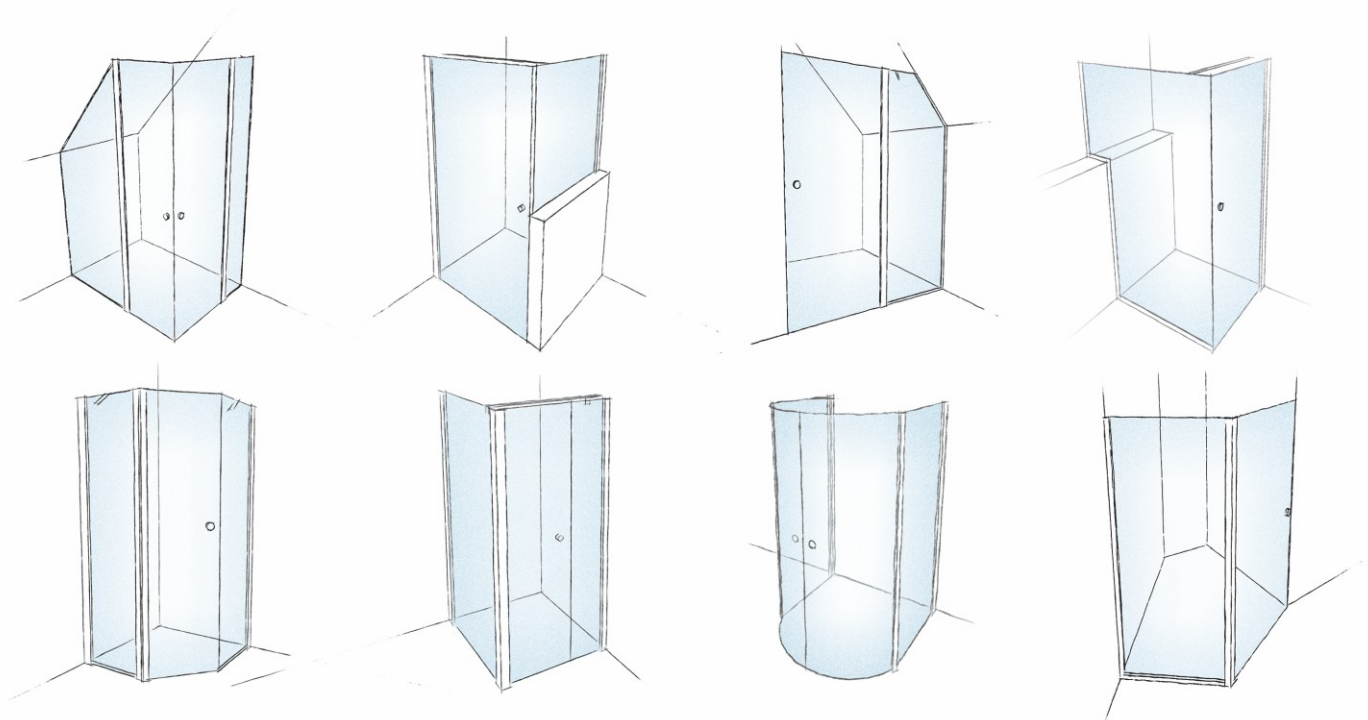

NESTANDARTINIŲ GAMINIŲ KAINOS SKAIČIAVIMAS

- Jei Jums reikia **gaminio, kurio nestandartinis yra tik plotis ar aukštis ir pageidaujami matmenys yra mūsų nurodytose ribose**, jo kainą rasite lentelėje. Keičiant aukštį iki maksimalios nurodytos ribos - taikomas 15% antkainis (pavyzdys NR 1).
- Jei Jūsų atveju reikės panaudoti kitokius nei standartiniam modeliui numatytus tvirtinimo elementus ar atsiras papildomų furnitūros detalių, gaminio kaina, lyginant su standartiniu tokiu pačiu modeliu, padidės **50 €**. Pvz. dušo kabinos KRISTINA stabilų sienelę reikia tvirtinti per 90° kampukus, o ne per U profilį.
- Kai sienelės stiklas turi papildomas išėmas, ertmes, pjūvius, nestandartinius kampus, užapvalinimus ar pan., prie gaminio kainos reikia pridėti **50 €/už 1 nestandartinį stiklą**.
- Visais atvejais, kai Jums reikia sudėtingesnio sprendimo nišose, itin erdvios kabinos su papildomomis sienelėmis, arba atvirkščiai, rasti sprendimus itin mažame vonios kambaryje, prireiks **individualaus nestandartinio gaminio projekto**. Gaminio kaina šiuo atveju skaičiuojama individualiai.

1 PVZ.

Išsirinkote dušo kabiną KARINA. Jums reikia nestandartinių matmenų 1100 x 1100 mm ir 2150 mm aukščio, skaidraus stiklo dušo kabinos. Šie matmenys patenka į nurodytą intervalą.

Tokio gaminio kaina bus **1009 €** + 15% antkainis už didesnę aukštį.

KABINOS TIPAS* Tinka ant nurodytų matmenų padėklo	A (mm)	B (mm)	DUŠO KABINOS AUKŠTIS (mm)	BLIZGUS PROFILIS		
				SAUGUS 6 MM GRŪDINTAS STIKLAS		
				Skaidrus	Tamsintas rusvai, pilkai	Raštūnis, satin, šimšila, melsvas, žalsvas
80x80	780-790	780-790	2000	749 €	849 €	899 €
90x90	880-890	880-890		769 €	869 €	919 €
100x100	980-990	980-990		789 €	889 €	939 €
Nestandartiniai pasirinkti matmenys intervale 700...1100 x 700...1100 mm ✓				1 009 € ✓	1 109 €	1 159 €

- Keičiant aukštį, taikomas 15% antkainis. Maksimalus aukštis - 2250 mm. ✓