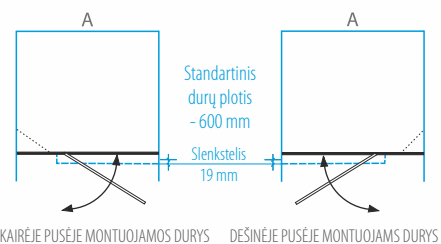

Dušo durys nišoms TINA PLUS

DUŠO SIENELĖS TIPAS *	DUŠO SIENELĖS PLOTIS (mm)	SIENELĖS AUKŠTIS (mm)	BLIZGUS PROFILIS		
			SAUGUS 6/8 MM GRŪDINTAS STIKLAS		
			Skaidrus	Tamsintas rusvai, pilakai	Raštinis, satin, šinšila, melsvas, žalsvas
90	895-913	2000	719 €	819 €	869 €
100	995-1013		739 €	839 €	889 €
110	1095-1113		759 €	859 €	909 €
120	1195-1213		999 €	1 099 €	1 149 €
Kiti pasirinkti matmenys intervale 800... 1195 mm			939 €	1 039 €	1 089 €
Kiti pasirinkti matmenys intervale 1207... 1600 mm			1 099 €	1 199 €	1 249 € **

- Keičiant aukštį, taikomas 15 % antkainis. Maksimalus aukštis – 2100 mm.
- Užsakydami kabiną, būtinai nurodykite dešinėje ar kairėje pusėje bus montuojamos durys.
- Gaminiai iki 1200 mm pločio gaminami iš 6 mm storio stiklo. Platesnių nei 1200 mm gaminių stabili sienelė gaminama iš 8 mm storio stiklo, o durys – iš 6 mm stiklo.
- Raštinio, šinšila, melsvo ir žalsvo stiklo 8 mm storio nebūna, todėl platesnių nei 1200 mm gaminių, negaminame.
- Dušo durys TINA PLUS su pasirinkta RAL spalvos furnitūra pabrangsta 259 €.
- Dušo durys TINA PLUS NERO FRAME stiliumi pabrangsta - 199 €, NERO CUBE stiliumi - 239 €.
- Panašūs gaminiai: INA PLUS, GRETA PLUS, IEVA PLUS.
- Detalesnė informacija 1 psl. ** Tik satin stiklas.