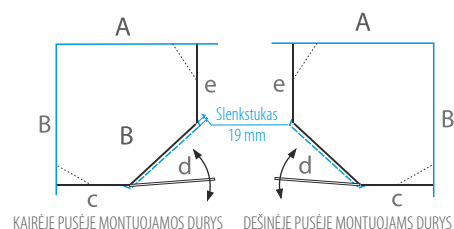

KABINOS TIPAS* Tinka ant nurodytų matmenų padėklo	A (mm)	B (mm)	KABINOS AUKŠTIS (mm)	BLIZGUS PROFILIS		
				SAUGUS 6 MM GRŪDINTAS STIKLAS		
				Skaidrus	Tamsintas rusvai, pilkai	Raštinis, satin, šinšila, melsvas, žalsvas
80x80	783-788	783-788	2000	949 €	1 049 €	1 099 €
90x90	883-888	883-888		969 €	1 069 €	1 119 €
100x100	983-988	983-988		989 €	1 089 €	1 139 €
Nestandartiniai pasirinkti matmenys intervale 700... 1000 x 700... 1000 mm				1 239 €	1 339 €	1 389 €

- Keičiant aukštį, taikomas 15 % atkainis. Maksimalus aukštis - 2100 mm.
- Užsakydami kabiną, būtinai nurodykite dešinėje ar kairėje pusėje bus montuojamos durys.
- LUNA tinka montuoti ant dušo padėklo SIMAS 90x90.
- Esant pageidavimui, galime pagaminti dušo kabiną LUNA, tinkamą montuoti ant pasirinkto padėklo. Būtina nurodyti užsakant.
- Dušo kabina LUNA su pasirinkta RAL spalvos furnitūra pabrangsta 259 €.
- Dušo kabina LUNA NERO FRAME stiliumi pabrangsta - 269€, NERO CUBE stiliumi - 349€.
- Panašūs gaminiai: LUKA, NIDA, LINA.
- Detalesnė informacija 1 psl.