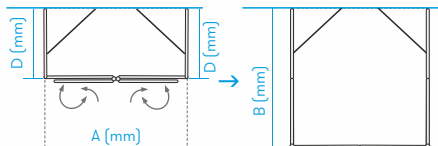

Dušo kabina PRISMA 6

KABINOS TIPAS*	A (mm)	B (mm)	DUŠO KABINOS AUKŠTIS (mm)	BLIZGUS PROFILIS		
				SAUGUS 6 MM GRŪDINTAS STIKLAS		
				Skaidrus	Tamsintas rusvai, pilkai	Raštinis, satijn, šišila, melsvas, žalsvas
90x90	875-888	875-888	2000	1 599 €	1 799 €	1 899 €
100x100	975-988	975-988		1 639 €	1 839 €	1 939 €
Nestandartiniai pasirinkti matmenys intervalė:				1 969 €	2 169 €	2 269 €
	900... 1000	900... 1100				

- Keičiant aukštį, taikomas 15 % atkainis. Maksimalus aukštis - 2000 mm. Aukštį galime keisti tik į mažesnę pusę.
- Slenkstelis įeina į gaminio komplektaciją ir montuojamas esant nepakankamam nuolydžiui.
- Vienerių durų maksimalus plotis 500 mm.
- Stabilių sienelių D ir varstomų durų pločiai dalijasi vienodomis dalimis. Bendras jų plotis - matmuo B.
- Esant pageidavimui, galime pagaminti dušo kabiną PRISMA 6 tinkamą montuoti ant pasirinkto padėklo. Būtina nurodyti užsakant.
- Dušo kabina PRISMA 6 su pasirinkta RAL spalvos furnitūra pabrangsta 259 €.
- Dušo kabina PRISMA 6 NERO FRAME stiliumi pabrangsta - 269 €, NERO CUBE stiliumi - 349 €.