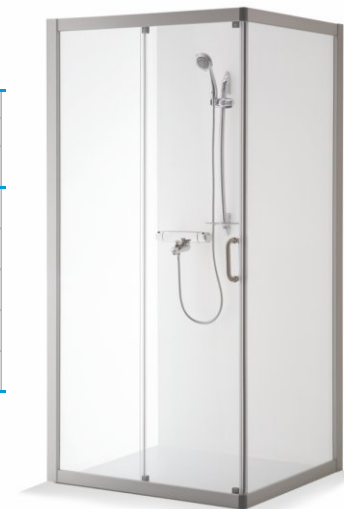

Klasikinė dušo kabinų kolekcija ERDVĖ

Dušo kabina LAIMA

KABINOS TIPAS* Tinka ant nurodytų matmenų padėklo	A (mm)	B (mm)	IĖJIMO PLOTIS (mm)	KABINOS AUKŠTIS (mm)	PILKAI ANODUOTAS ALIUMINIO PROFILIS		
					SAUGUS 6 MM GRŪDINTAS STIKLAS		
					Skaidrus	Tamsintas rusvai, pilkai	Raštinis, satin, šinšila, melsvas, žalsvas
110x80	1085-1100	785-800	530	2000	689 €	789 €	839 €
120x80	1185-1200	785-800	580		699 €	799 €	849 €
130x80	1285-1300	785-800	630		709 €	809 €	859 €
Nestandartiniai pasirinkti matmenys intervale 1000...1300 x 800...1000					899 €	999 €	1 049 €
Nestandartiniai pasirinkti matmenys intervale 1301...1500 x 800...1000					989 €	1 089 €	1 139 €

1. Keičiant aukštį, taikomas 15% antkainis. Maksimalus aukštis - 2150 mm.
   - Norėdami sukeisti ilgį ir plotį, montuojamą nesimetrišką dušo kabiną paprasčiausiai apverskite 180° kampu.
   - Panašus gaminy - dušo kabina MILDĀ.
   - Dušo kabina LAIMA su pasirinkta RAL spalvos furnitūra pabrangsta 259 €.
2. Detalesnė informacija 1 psl.