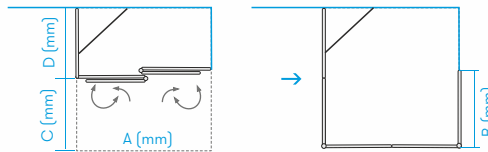

Dušo kabinų ir sienelių kolekcija AKROBATĖ

Dušo kabina PRISMA 5

A (mm)	B (mm)	C (mm)	DUŠO KABINOS AUKŠTIS (mm)	BLIZGUS PROFILIS			
				SAUGUS 6 MM GRŪDINTAS STIKLAS			
				Skaidrus	Tamsintas rusvai, pilkai	Raštinis, satijn, šišila, melsvas, žalsvas	
Nestandartiniai pasirinkti matmenys intervalė:				2000	1 499 €	1 699 €	1 799 €
800... 900	400... 500	800... 900					
Nestandartiniai pasirinkti matmenys intervalė:				2000	1 579 €	1 779 €	1 879 €
900... 1000	400... 500	900... 1100					

- Keičiant aukštį, taikomas 15 % atkainis. Maksimalus aukštis - 2000 mm. Aukštį galime keisti tik į mažesnę pusę.
- Užsakydami būtinai nurodykite dešinėje ar kairėje pusėje yra matmuo B.
- Slenkstelis įeina į gaminio komplektaciją ir montuojamas esant nepakankamam nuolydžiui.
- Vienerių durų maksimalus plotis 500 mm.
- Stabilios sienelės D ir varstomų durų pločiai dalijasi vienodomis dalimis. Bendras jų plotis - matmuo C.
- Dušo kabina PRISMA 5 su pasirinkta RAL spalvos furnitūra pabrangsta 259 €.
- Dušo kabina PRISMA 5 NERO FRAME stiliumi pabrangsta - 269 €, NERO CUBE stiliumi - 349 €.