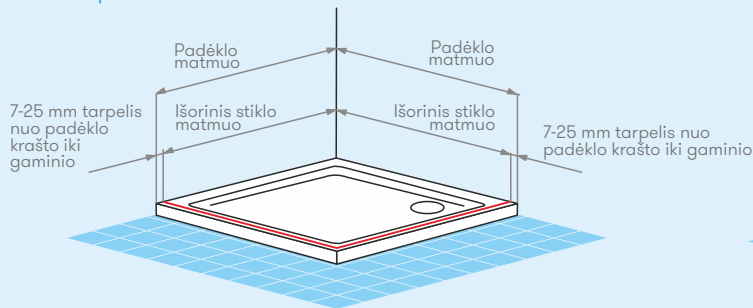

STANDARTINĒS ir
NESTANDARTINĒS
DUŠO KABINOS
IR SIENEĻĒS
2023 | KAINYNAS

SVARBI INFORMACIJA

Matmenys nurodyti kataloge ar kainyne prie sienelės ar kabinos tipo nėra tikslūs gaminio matmenys!

Dušo kabinos ar sienelės standartiniai matmenys tam, kad ji būtų montuoti ant standartinių matmenų padėklo, kurie paprastai žymimi 80x80, 90x90, 100x100 ar pan. matmenimis, realiai bus 7-25 mm mažesni nei nurodyta, nes montuojant gaminį, jis šiek tiek atitraukiamas nuo padėklo krašto (1 pav.). **Tikslūs dušo sprendimo matmenys nurodomi kataloge A, B ar C stulpeliuose.**

Pvz. jei dušo padėklas yra 90x90, tuomet realūs dušo kabinos matmenys bus ~880x880 mm.

Jei ketinate dušo kabiną ar sienelę montuoti tiesiai ant plytelių (2 pav.), svarbu, kad gaminio dydis tiksliai sutaptų su montavimui paruoštos vietos matmenimis. Šiuo atveju rinkitės gaminio lentelėse tikslus matmenis iš A, B stulpelių.

■ 1 paveikslėlis

■ 2 paveikslėlis

— Išorinis stiklo matmuo

✓ Vietos, kuriose kabinos sienelės briauna turėtų sutapti su plytelių siūle.

MATAVIMO PASLAUGOS

Matavimo paslaugos atliekamos visoje Lietuvos teritorijoje.