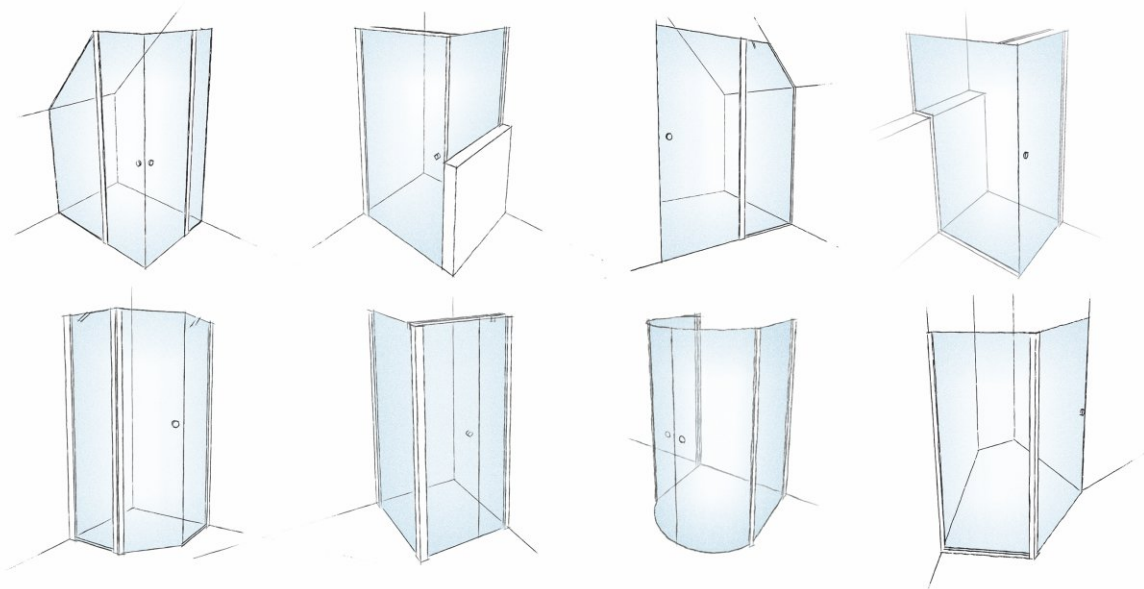

NESTANDARTINIŲ GAMINIŲ KAINOS SKAIČIAVIMAS

- Jei Jums reikia **gaminio, kurio nestandartinis yra tik plotis ar aukštis ir pageidaujami matmenys yra mūsų nurodytose ribose**, jo kainą rasite lentelėje. Keičiant aukštį iki maksimalios nurodytos ribos - taikomas 15% antkainis (pavyzdys NR 1).
- Jei Jūsų atveju reikės panaudoti kitokius nei standartiniam modeliui numatytus tvirtinimo elementus ar atsiras papildomų furnitūros detalių, gaminio kaina, lyginant su standartiniu tokiu pačiu modeliu, padidės **50 €**. Pvz. dušo kabinos KRISTINA stabilią sienelę reikia tvirtinti per 90° kampukus, o ne per U profilį.
- Kai sienelės stiklas turi papildomas išėmas, ertmes, pjūvius, nestandartinius kampus, užapvalinimus ar pan. , prie gaminio kainos reikia pridėti **50 €/už 1 nestandartinį stiklą**.
- Visais atvejais, kai Jums reikia sudėtingesnio sprendimo nišose, itin erdvios kabinos su papildomomis sienelėmis, arba, atvirkščiai, rasti sprendimus itin mažame vonios kambaryje, prireiks **individualaus nestandartinio gaminio projekto**. Gaminio kaina šiuo atveju skaičiuojama individualiai.

1 PVZ.

Išsirinkote dušo kabiną KARINA. Jums reikia nestandartinių matmenų 1100 x 1100 mm ir 2150 mm aukščio, skaidraus stiklo dušo kabinos. Šie matmenys patenka į nurodytą intervalą.

Tokio gaminio kaina bus **1009 €**
+ 15% antkainis už didesnį aukštį.

KABINOS TIPAS * Tinka ant nurodytų matmenų padėklų	A (mm)	B (mm)	KABINOS AUKŠTIS (mm)	BLIZGUS PROFILIS / SAUGUS 6 mm GRŪDINTAS STIKLAS		
				Skaidrus	Tamsintas rusvai, pilkai	Raštinis, satin, šinišila, melnavas, žalsvas
80x80	775-788	775-788	2000	749 €	849 €	899 €
90x90	875-888	875-888		769 €	869 €	919 €
100x100	975-988	975-988		789 €	889 €	939 €
Nestandartiniai pasirinkti matmenys intervale 700... 1100 x 700... 1100 mm ✓				1 009 € ✓	1 109 €	1 159 €
* Keičiant aukštį, taikomas 15% antkainis. Maksimalus aukštis - 2250 mm. ✓