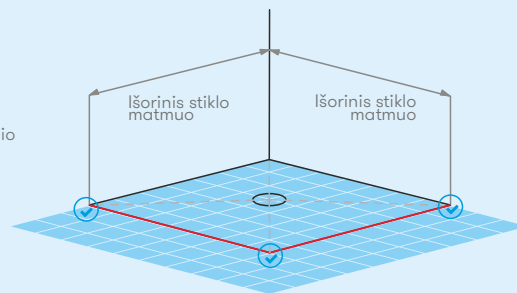

STANDARTINĒS ir
NESTANDARTINĒS
DUŠO KABINOS
IR SIENEĻĒS
2023 | KAINYNAS

SVARBI INFORMACIJA

Matmenys nurodyti kataloge ar kainyne prie sienelės ar kabinos tipo nėra tikslūs gaminio matmenys!

Dušo kabinos ar sienelės standartiniai matmenys tam, kad ji būtų montuoti ant standartinių matmenų padėklo, kurie paprastai žymimi 80x80, 90x90, 100x100 ar pan. matmenimis, realiai bus 7-25 mm mažesni nei nurodyta, nes montuojant gaminį, jis šiek tiek atitraukiamas nuo padėklo krašto (1 pav.). **Tikslūs dušo sprendimo matmenys nurodomi kataloge A, B ar C stulpeliuose.**

■ 1 paveikslėlis

■ 2 paveikslėlis

— Išorinis stiklo matmuo

✓ Vietos, kuriose kabinos sienelės briauna turėtų sutapti su plytelių siūle.

MATAVIMO PASLAUGOS

Matavimo paslaugos atliekamos visoje Lietuvos teritorijoje.