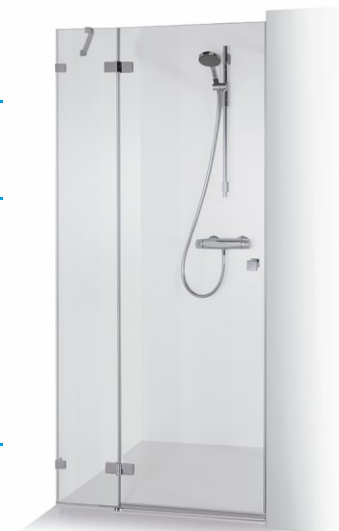

Dušo kabinų ir sienelių kolekcija ELEGANCIJA

Dušo durys nišoms INA PLIUS

DUŠO SIENELĖS TIPAS *	DUŠO SIENELĖS PLOTIS (mm)	SIENELĖS AUKŠTIS (mm)	BLIZGUS PROFILIS		
			SAUGUS 6/8 MM GRŪDINTAS STIKLAS		
			Skaidrus	Tamsintas rusvai, pilkai	Raštinis, satin, šinšila, melsvas, žalsvas
90	897-905	2000	739 €	839 €	889 €
100	997-1005		759 €	859 €	909 €
110	1097-1105		779 €	879 €	929 €
120	1197-1205		1 029 €	1 129 €	1 179 €
Kiti pasirinkti matmenys intervale 800... 1197 mm			898 €	998 €	1 048 €
Kiti pasirinkti matmenys intervale 1207... 1600 mm			1 179 €	1 279 €	1 329 €**

1. Keičiant aukštį, taikomas 15 % atkainis. Maksimalus aukštis - 2100 mm.
   - Užsakydami kabiną, būtinai nurodykite dešinėje ar kairėje pusėje bus montuojamos durys.
   - Gaminiai iki 1200 mm pločio gaminami iš 6 mm storio stiklo. Platesnių nei 1200 mm gaminių stabili sienelė gaminama iš 8 mm storio stiklo, o durys – iš 6 mm stiklo.
   - Raštinio, šinšila, melsvo ir žalsvo stiklo 8 mm storio nebūna, todėl platesnių nei 1200 mm gaminių, negaminame.
   - Dušo durys INA PLIUS su pasirinkta RAL spalvos furnitūra pabrangsta 199 €.
   - Dušo durys INA PLIUS NERO FRAME stiliumi pabrangsta - 199 €, NERO CUBE stiliumi - 239 €.
   - Panašūs gaminiai: GRETA PLIUS, IEVA PLIUS.
2. Detalesnė informacija 1 psl. ** Tik *satin* stiklas.