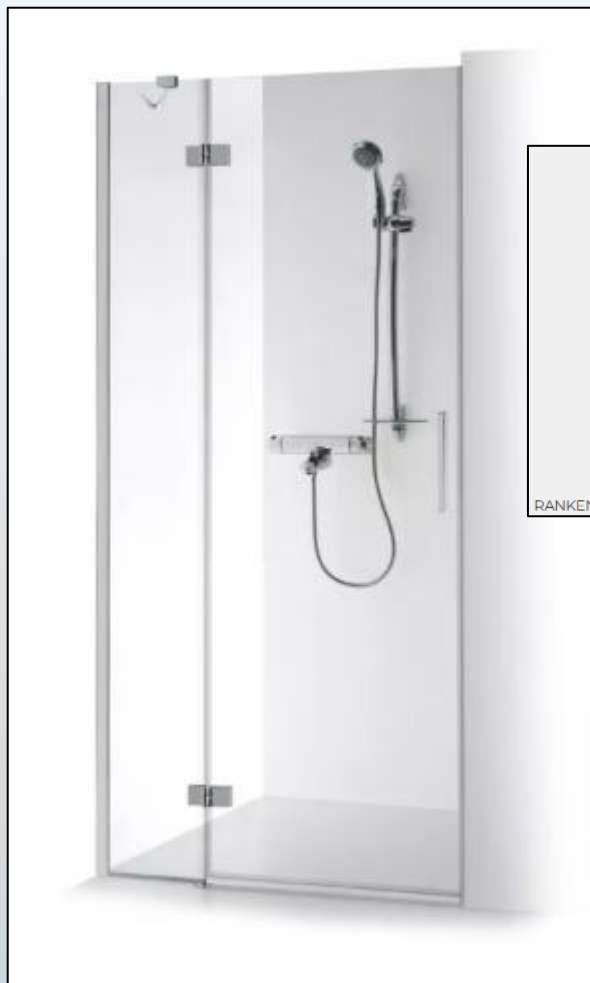

Furnitūra: chromas

Stiklas: skaidrus

Pastaba: įėjimo plotis 520-550mm,
montuoti galima tiek dešinėje, tiek
kairėje

326 Eur

su PVM

~~999~~ Eur

Paveikslėlis yra iliustracinio pobūdžio. Realus produktas gali skirtis priklausomai nuo aprašytų prekės savybių.