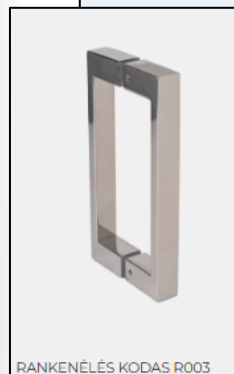

RANKENĖLĖS KODAS R003

Paveikslėlis yra iliustracinio pobūdžio. Realus produktas gali skirtis priklausomai nuo aprašytų prekės savybių.

Dušo durys nišai TINA PLUS

Prekės kodas: 206588

Matmenys: 1082x2000

Furnitūra: chromas

Stiklas: skaidrus

Pastaba: durys 60cm, kampinis laikiklis,
rankenėlė pavyzdyje

180 Eur

su PVM

~~1019~~ Eur