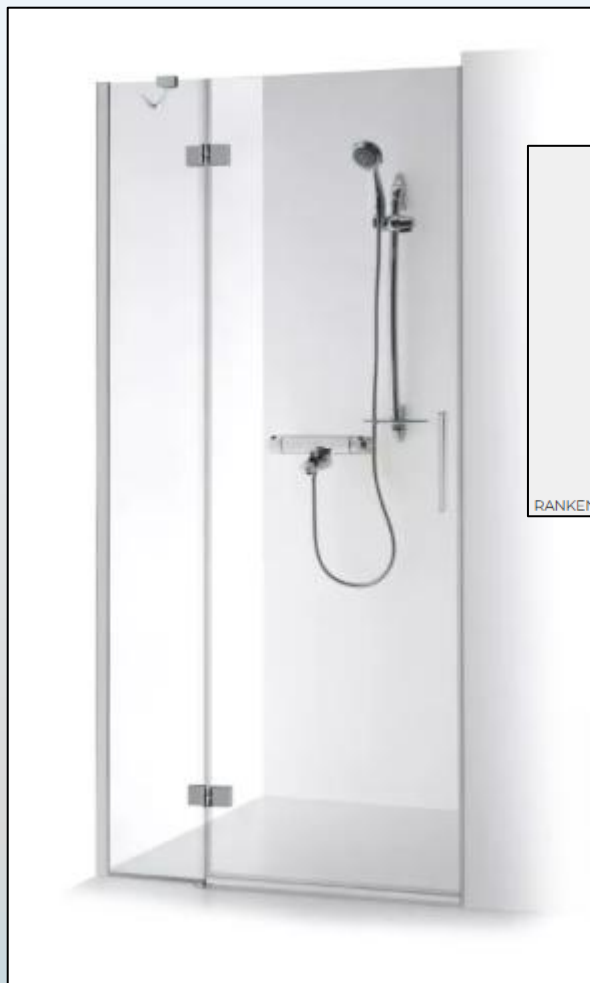

RANKENĖLĖS KODAS R003

Paveikslėlis yra iliustracinio pobūdžio. Realus produktas gali skirtis priklausomai nuo aprašytų prekės savybių.

Dušo durys nišai TINA PLUS

Prekės kodas: 206588

Matmenys: 1082x2000

Furnitūra: chromas

Stiklas: skaidrus

Pastaba: durys 60cm, kampinis laikiklis,
rankenėlė pavyzdyje

180 Eur

su PVM

~~1019~~ Eur