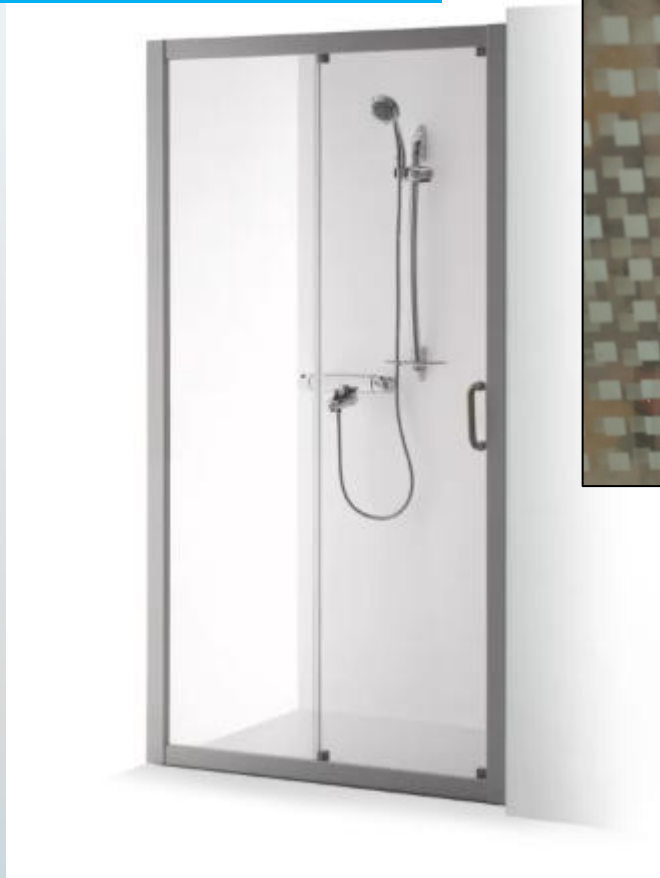

Vonios sienelė į nišą SVAJA 2 PLUS

Prekės kodas: 721859
Matmenys: 1760x1450
Furnitūra: pilka
Stiklas: skaidrus

177 Eur

su PVM

~~649~~ Eur

MŪSŲ PARTNERIŲ
PREKYBOS VIETOSE

Raštuoto stiklo pavyzdys

Paveikslėlis yra iliustracinio pobūdžio. Realus produktas gali skirtis priklausomai nuo aprašytų prekės savybių.