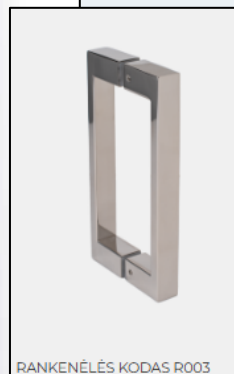

Paveikslėlis yra iliustracinio pobūdžio. Realus produktas gali skirtis priklausomai nuo aprašytų prekės savybių.

Dušo durys nišai TINA PLUS

Prekės kodas: 206588

Matmenys: 1082x2000

Furnitūra: chromas

Stiklas: skaidrus

Pastaba: durys 60cm, kampinis laikiklis,
rankenėlė pavyzdyje

180 Eur

su PVM

~~1019~~ Eur