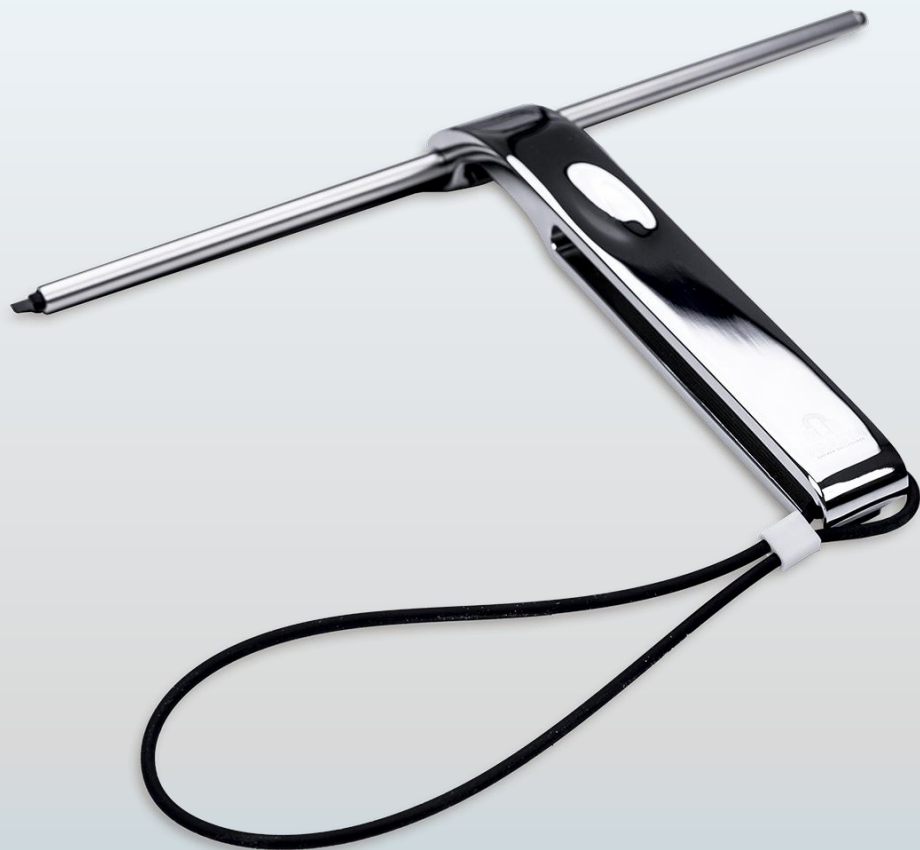

STIKLO VALYTUVAS

Spalva: chromas

17 Eur su PVM
~~35 Eur~~